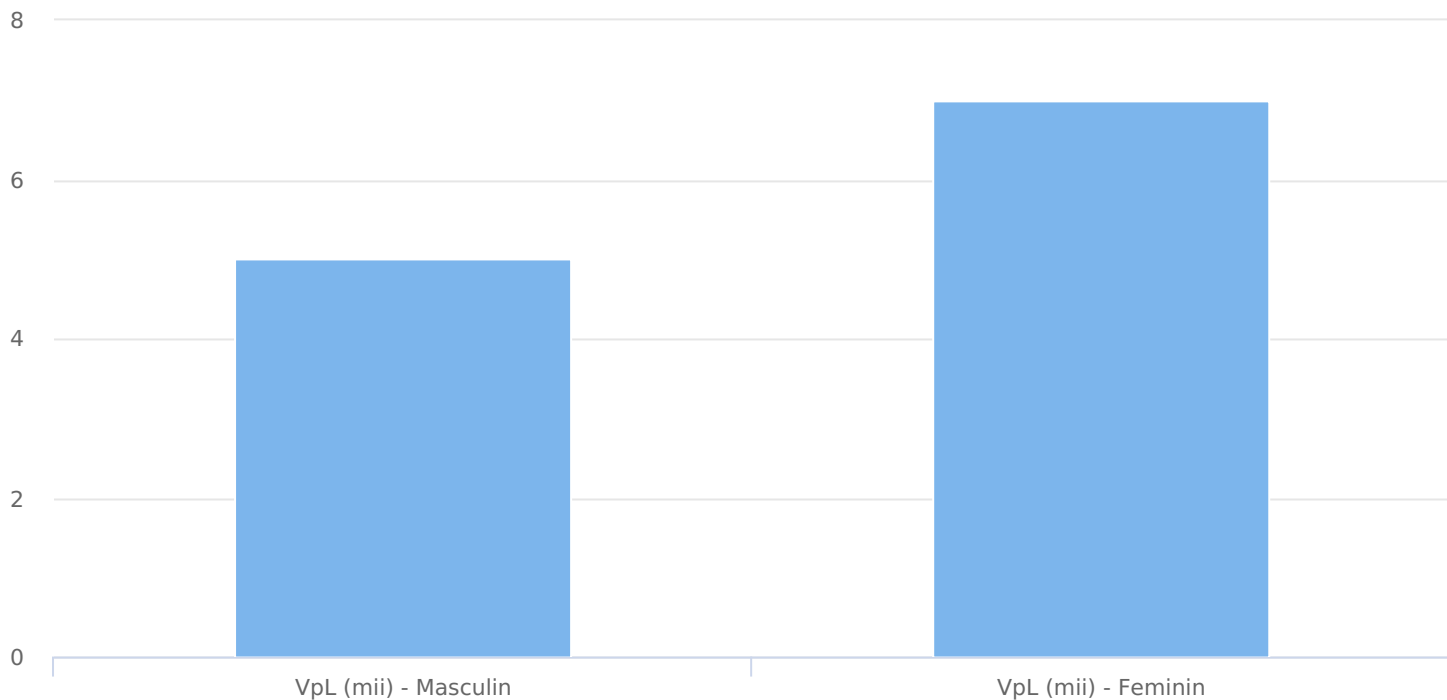

SATI Noiembrie 2023

www.infoactual.ro

● Vizitatori pe luna (persoane)

Grup

Grup țintă

Vizitatori pe Lună (VpL)

Mii persoane

Structura

Index afinitate

| Grup | Grup țintă | Vizitatori pe Lună (VpL) | | Index afinitate |
|--------------------------|--------------|--------------------------|-----------|-----------------|
| | | Mii persoane | Structura | |
| Total | Total | 12 | 100 | 100 |
| Gen | Masculin | 5 | 44,1 | 90 |
| | Feminin | 7 | 55,9 | 108 |
| Vârsta | 16-18 ani | - | 4,1 | 73 |
| | 19-24 ani | - | 4,2 | 40 |
| | 25-34 ani | 1 | 5,6 | 28 |
| | 35-44 ani | 1 | 10,6 | 44 |
| | 45-54 ani | 2 | 19,6 | 89 |
| | 55-64 ani | 2 | 21,1 | 179 |
| | 65-74 ani | 4 | 34,8 | 499 |
| Categorie socială ESOMAR | Categoria AB | 4 | 32,2 | 141 |
| | Categoria C | 2 | 19,7 | 75 |
| | Categoria DE | 6 | 48,2 | 94 |