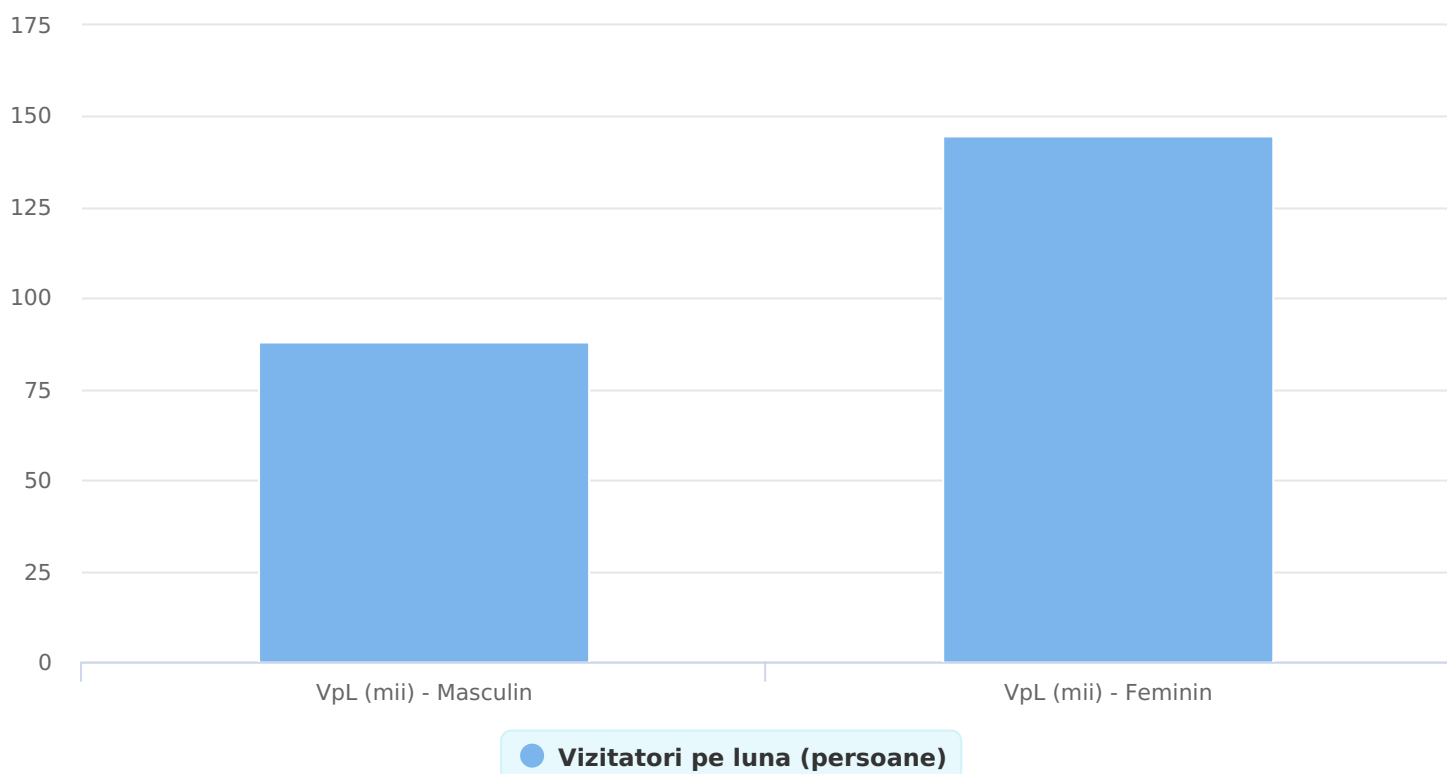

## SATI Ianuarie 2025

www.imobiliare.ro

Grup	Grup țintă	Vizitatori pe Lună (VpL)		Index afinitate
		Mii persoane	Structura	
Total	Total	233	100	100
Gen	Masculin	88	37,9	76
	Feminin	145	62,1	122
Vârsta	16-18 ani	5	2,2	46
	19-24 ani	26	11,2	111
	25-34 ani	45	19,3	108
	35-44 ani	47	20,3	96
	45-54 ani	61	26,3	112
	55-64 ani	32	13,5	95
	65-74 ani	16	7,1	80
Categorie socială ESOMAR	Categoria AB	50	21,6	78
	Categoria C	105	44,8	132
	Categoria DE	78	33,6	86