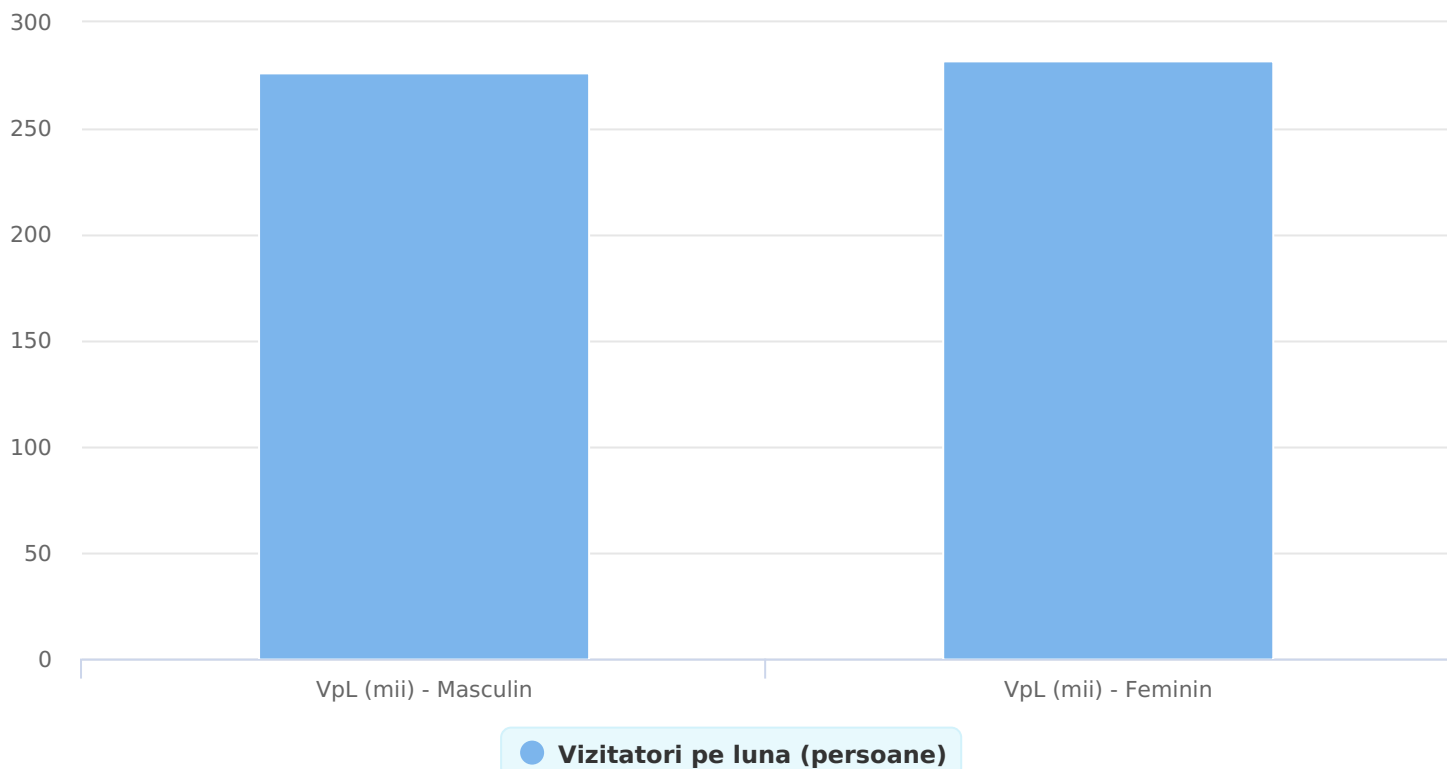

SATI Aprilie 2024

www.hotnews.ro

Grup	Grup țintă	Vizitatori pe Lună (VpL)		Index afinitate
		Mii persoane	Structura	
Total	Total	558	100	100
Gen	Masculin	276	49,4	101
	Feminin	282	50,6	98
Vârsta	16-18 ani	48	8,5	200
	19-24 ani	70	12,6	110
	25-34 ani	64	11,5	61
	35-44 ani	85	15,2	65
	45-54 ani	111	20	86
	55-64 ani	80	14,3	118
	65-74 ani	100	17,9	246
Categorie socială ESOMAR	Categoria AB	216	38,7	161
	Categoria C	169	30,4	102
	Categoria DE	172	30,9	66