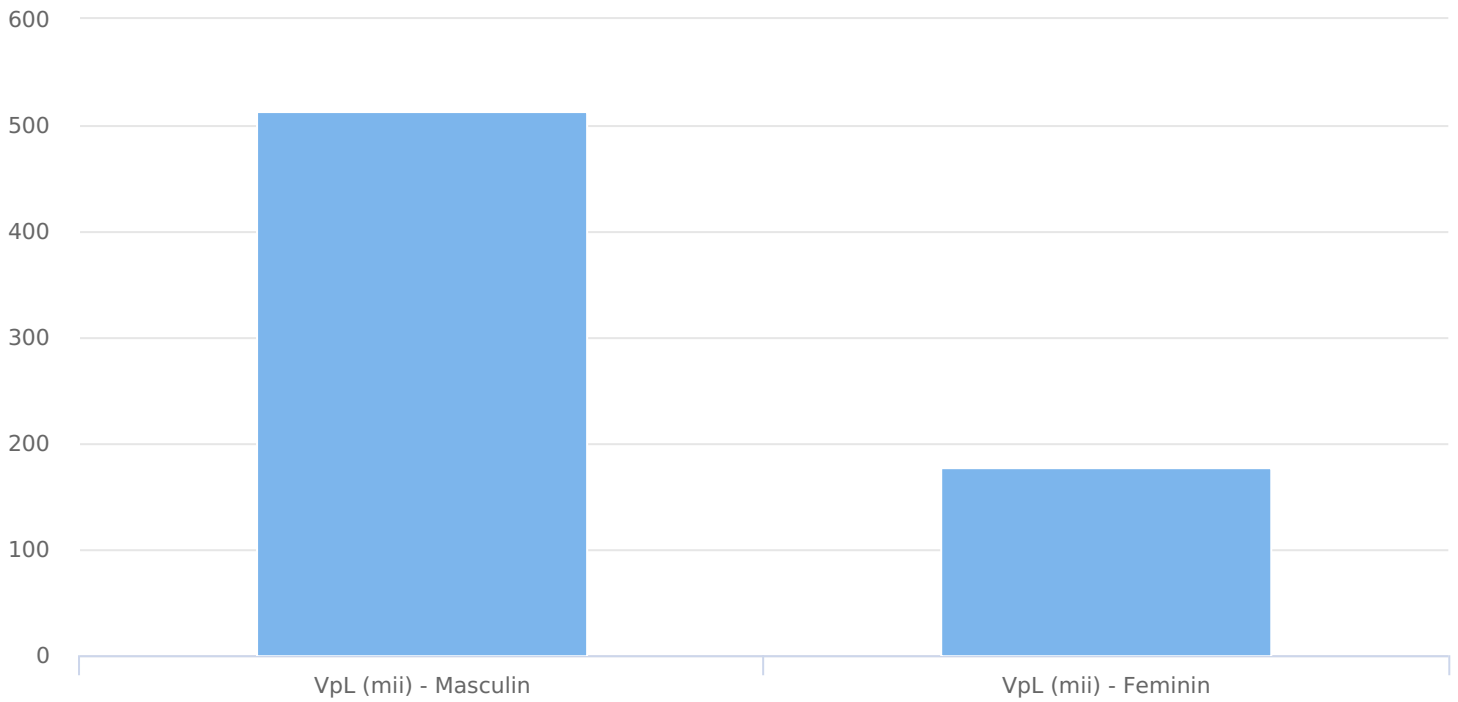

SATI Septembrie 2024

● Vizitatori pe luna (persoane)

| Grup                     | Grup țintă   | Vizitatori pe Lună (VpL) |           | Index afinitate |
|--------------------------|--------------|--------------------------|-----------|-----------------|
|                          |              | Mii persoane             | Structura |                 |
| Total                    | Total        | 690                      | 100       | 100             |
| Gen                      | Masculin     | 513                      | 74,4      | 155             |
|                          | Feminin      | 177                      | 25,6      | 49              |
| Vârsta                   | 16-18 ani    | 4                        | 0,6       | 14              |
|                          | 19-24 ani    | 31                       | 4,4       | 40              |
|                          | 25-34 ani    | 71                       | 10,3      | 56              |
|                          | 35-44 ani    | 149                      | 21,7      | 102             |
|                          | 45-54 ani    | 142                      | 20,6      | 94              |
|                          | 55-64 ani    | 173                      | 25,1      | 164             |
|                          | 65-74 ani    | 119                      | 17,2      | 206             |
| Categorie socială ESOMAR | Categoria AB | 185                      | 26,9      | 84              |
|                          | Categoria C  | 268                      | 38,8      | 137             |

| Grup | Grup țintă   | Vizitatori pe Lună (VpL) |           | Index afinitate |
|------|--------------|--------------------------|-----------|-----------------|
|      |              | Mii persoane             | Structura |                 |
|      | Categoria DE | 237                      | 34,3      | 86              |