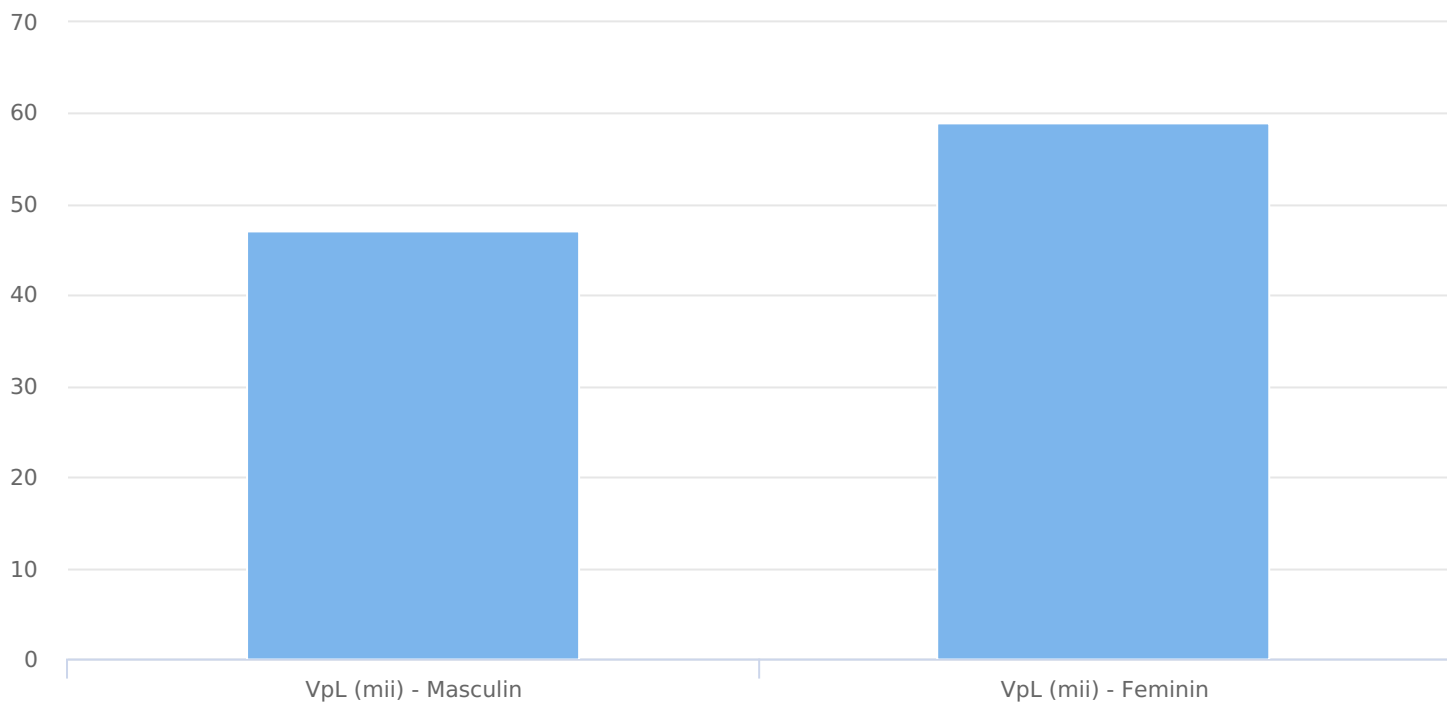

## SATI Iulie 2024

www.gds.ro

● Vizitatori pe luna (persoane)

Grup

Grup țintă

Vizitatori pe Lună (VpL)

Mii persoane

Structura

Index afinitate

Grup	Grup țintă	Vizitatori pe Lună (VpL)		Index afinitate
		Mii persoane	Structura	
Total	Total	106	100	100
Gen	Masculin	47	44,1	90
	Feminin	59	55,9	108
Vârsta	16-18 ani	3	3,2	54
	19-24 ani	5	4,3	47
	25-34 ani	14	13,4	74
	35-44 ani	25	23,4	105
	45-54 ani	23	21,4	88
	55-64 ani	22	20,7	148
	65-74 ani	14	13,6	199
Categorie socială ESOMAR	Categoria AB	42	39,4	146
	Categoria C	36	33,6	111
	Categoria DE	29	27	62