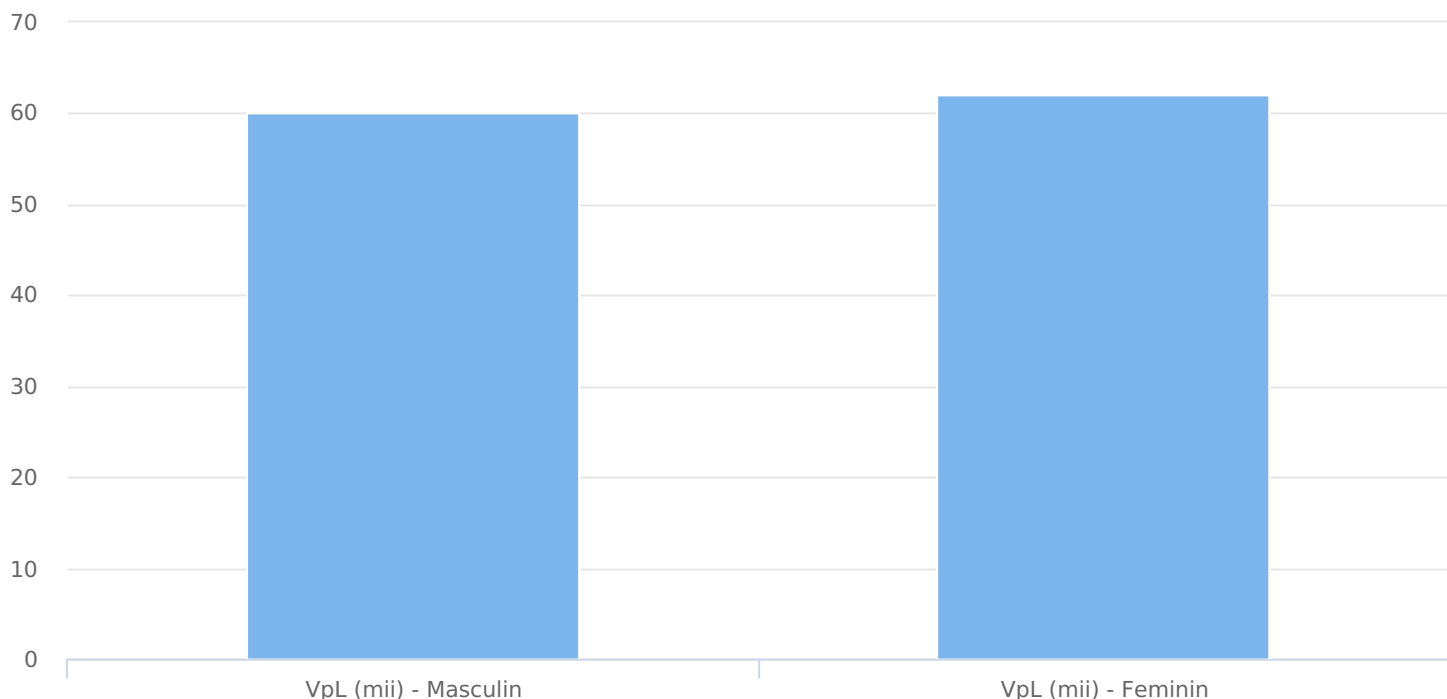

Audiență

gds.ro

Categorie: Stiri si analize locale

Editor:	Media Sud Europa
Contractor SATI:	Thematic Digital SRL
Director general:	Radu Mihai Budes
Reprezentant BRAT:	Andrei Ursuleanu
Adresa	Bucuresti, Str. Nicolae Caramfil nr.74A, corp B, etaj 1, sector 1
Telefon:	021-665.75.99
E-mail:	andrei.ursuleanu@thematicdigital.ro;ursuleanu@gmail.com
Regie publicitate:	Thematic Digital SRL
Departament publicitate:	-

SATI August 2024

www.gds.ro

● Vizitatori pe luna (persoane)

Grup

Grup țintă

Vizitatori pe Lună (VpL)

Mii persoane

Structura

Index afinitate