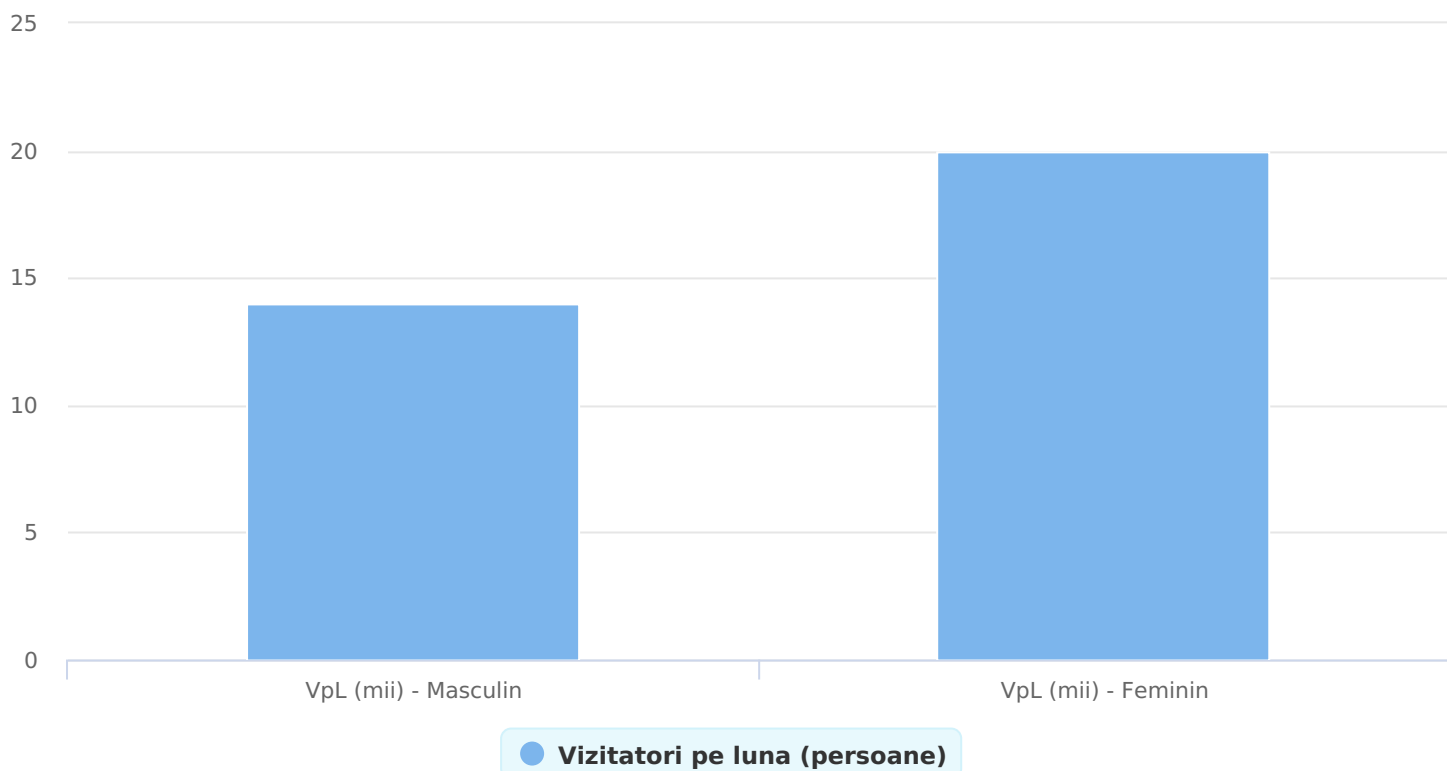

### www.gadgetreport.ro

Grup	Grup țintă	Vizitatori pe Lună (VpL)		Index afinitate
		Mii persoane	Structura	
Total	Total	34	100	100

Grup	Grup țintă	Vizitatori pe Lună (VpL)		Index afinitate
		Mii persoane	Structura	
Gen	Masculin	14	40,5	83
	Feminin	20	59,5	115
Vârsta	16-18 ani	1	1,6	29
	19-24 ani	2	4,6	45
	25-34 ani	3	9,5	47
	35-44 ani	8	24,4	102
	45-54 ani	8	24,8	112
	55-64 ani	8	23,2	197
	65-74 ani	4	11,9	170
Categorie socială ESOMAR	Categoria AB	12	36,1	158
	Categoria C	12	34,5	132
	Categoria DE	10	29,3	57