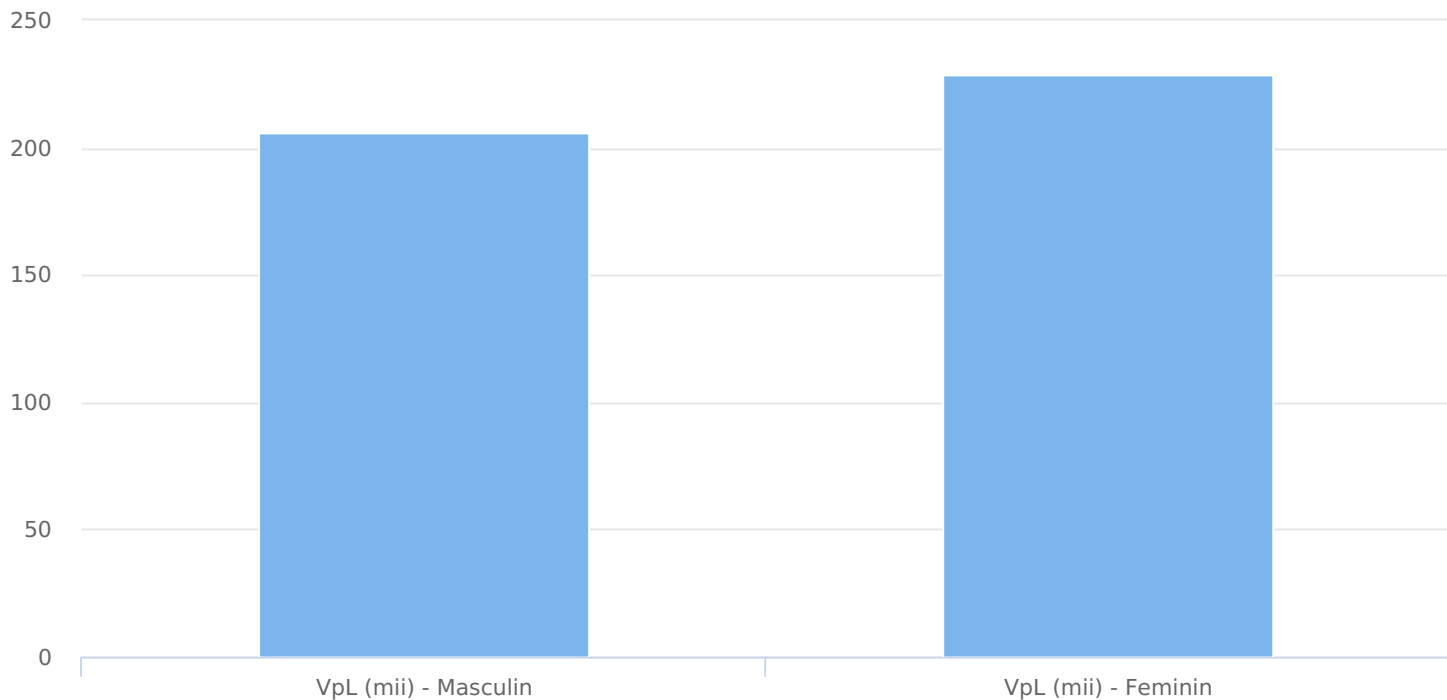

## SATI Iunie 2025

www.g4media.ro

● Vizitatori pe luna (persoane)

Grup

Grup țintă

Vizitatori pe Lună (VpL)

Mii persoane

Structura

Index afinitate

Grup	Grup țintă	Vizitatori pe Lună (VpL)		Index afinitate
		Mii persoane	Structura	
Total	Total	435	100	100
Gen	Masculin	206	47,4	95
	Feminin	229	52,6	103
Vârsta	16-18 ani	5	1,2	37
	19-24 ani	17	3,8	32
	25-34 ani	20	4,7	26
	35-44 ani	60	13,9	63
	45-54 ani	112	25,9	112
	55-64 ani	131	30,2	210
	65-74 ani	88	20,3	249
Categorie socială ESOMAR	Categoria AB	224	51,6	177
	Categoria C	164	37,8	147
	Categoria DE	46	10,6	23