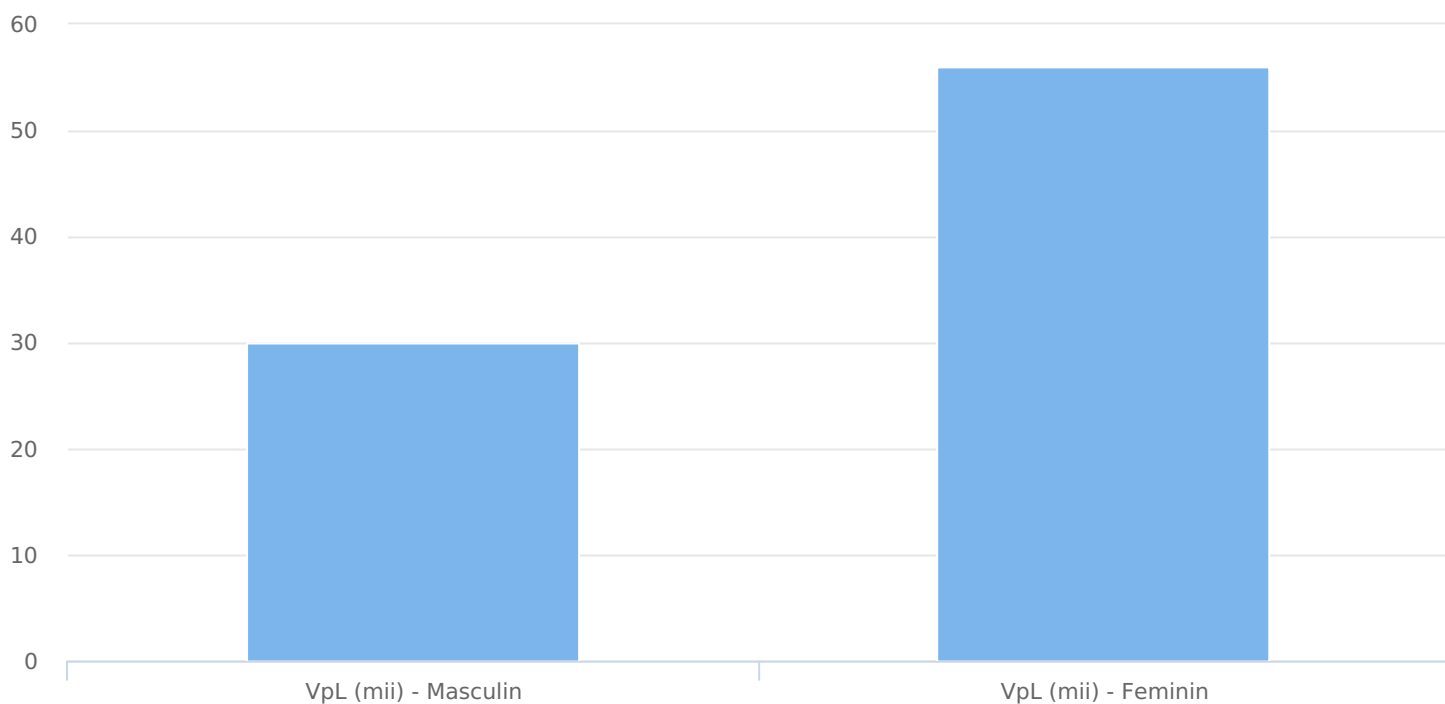

## SATI Iulie 2024

www.filmnow.ro

● Vizitatori pe luna (persoane)

Grup	Grup țintă	Vizitatori pe Lună (VpL)		Index afinitate
		Mii persoane	Structura	
Total	Total	86	100	100
Gen	Masculin	30	34,6	71
	Feminin	56	65,4	127
Vârsta	16-18 ani	-	0,6	9
	19-24 ani	1	1,1	12
	25-34 ani	7	8,5	47
	35-44 ani	26	30,6	138
	45-54 ani	17	19,8	81
	55-64 ani	20	23,8	170
	65-74 ani	13	15,7	229
Categorie socială ESOMAR	Categoria AB	45	52,4	194
	Categoria C	29	33,3	111
	Categoria DE	12	14,2	33