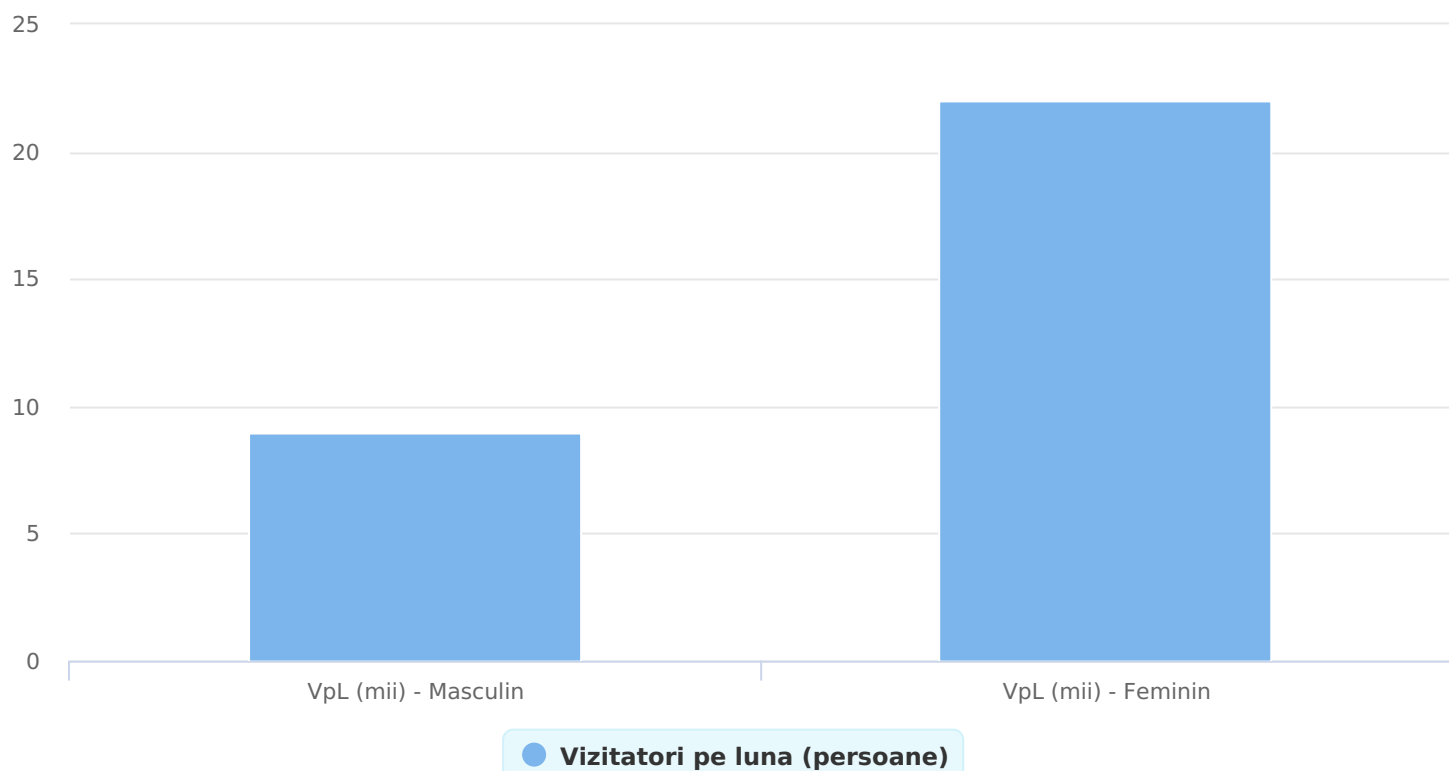

SATI Octombrie 2019

www.feminis.ro

Grup	Grup țintă	Vizitatori pe Lună (VpL)		Index afinitate
		Mii persoane	Structura	
Total	Total	31	100	100
Gen	Masculin	9	27,7	54
	Feminin	22	72,3	145
Vârsta	16-18 ani	4	13,3	298
	19-24 ani	5	17,5	117
	25-34 ani	6	18,4	73
	35-44 ani	6	18,2	71
	45-54 ani	5	17,2	105
	55-64 ani	3	11,3	107
	65-74 ani	1	4,1	117
Categorie socială ESOMAR	Categoria AB	10	32,2	103
	Categoria C	12	38,4	106
	Categoria DE	9	29,4	89