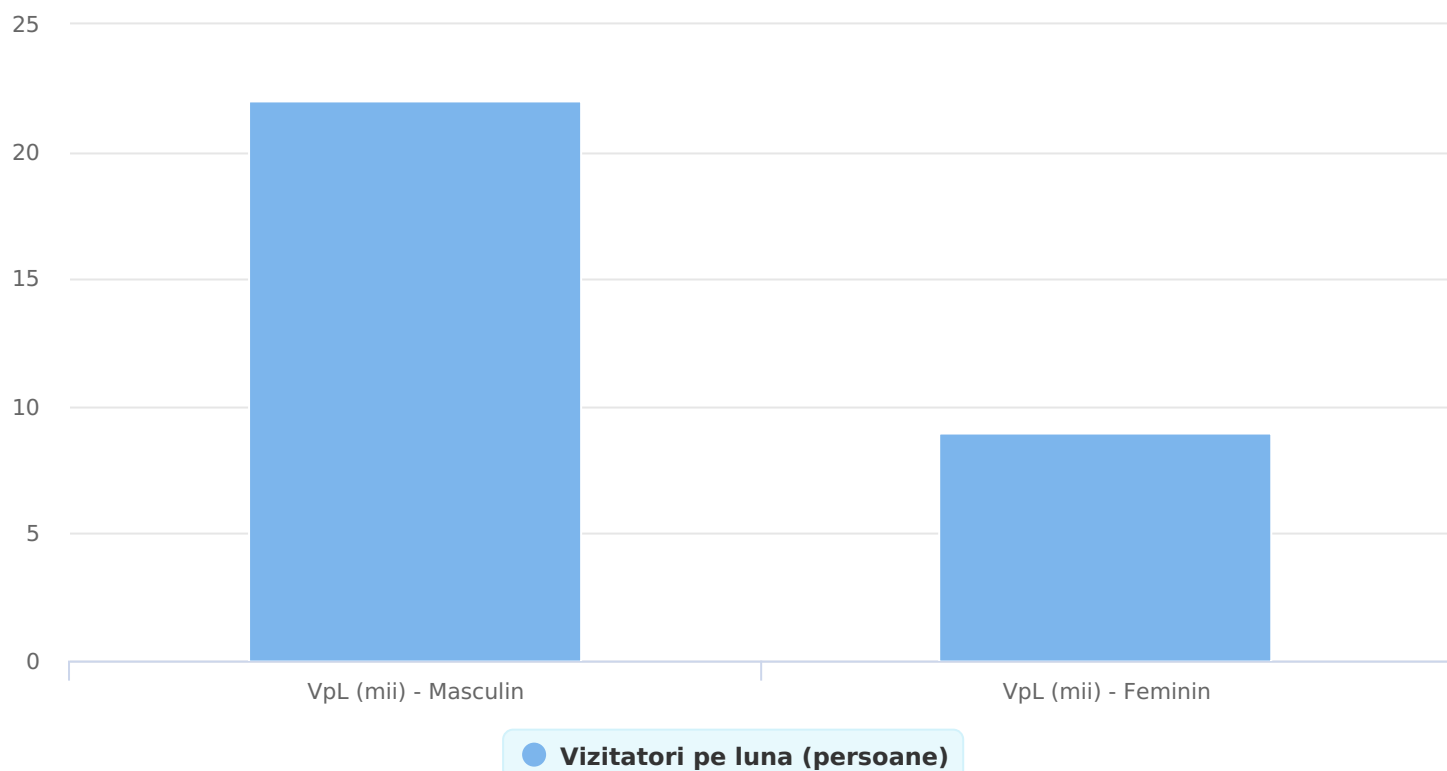

## SATI Octombrie 2019

www.feminis.ro

Grup	Grup țintă	Vizitatori pe Lună (VpL)		Index afinitate
		Mii persoane	Structura	
Total	Total	31	100	100
Gen	Masculin	9	27,7	54
	Feminin	22	72,3	145
Vârsta	16-18 ani	4	13,3	298
	19-24 ani	5	17,5	117
	25-34 ani	6	18,4	73
	35-44 ani	6	18,2	71
	45-54 ani	5	17,2	105
	55-64 ani	3	11,3	107
	65-74 ani	1	4,1	117
Categorie socială ESOMAR	Categoria AB	10	32,2	103
	Categoria C	12	38,4	106
	Categoria DE	9	29,4	89