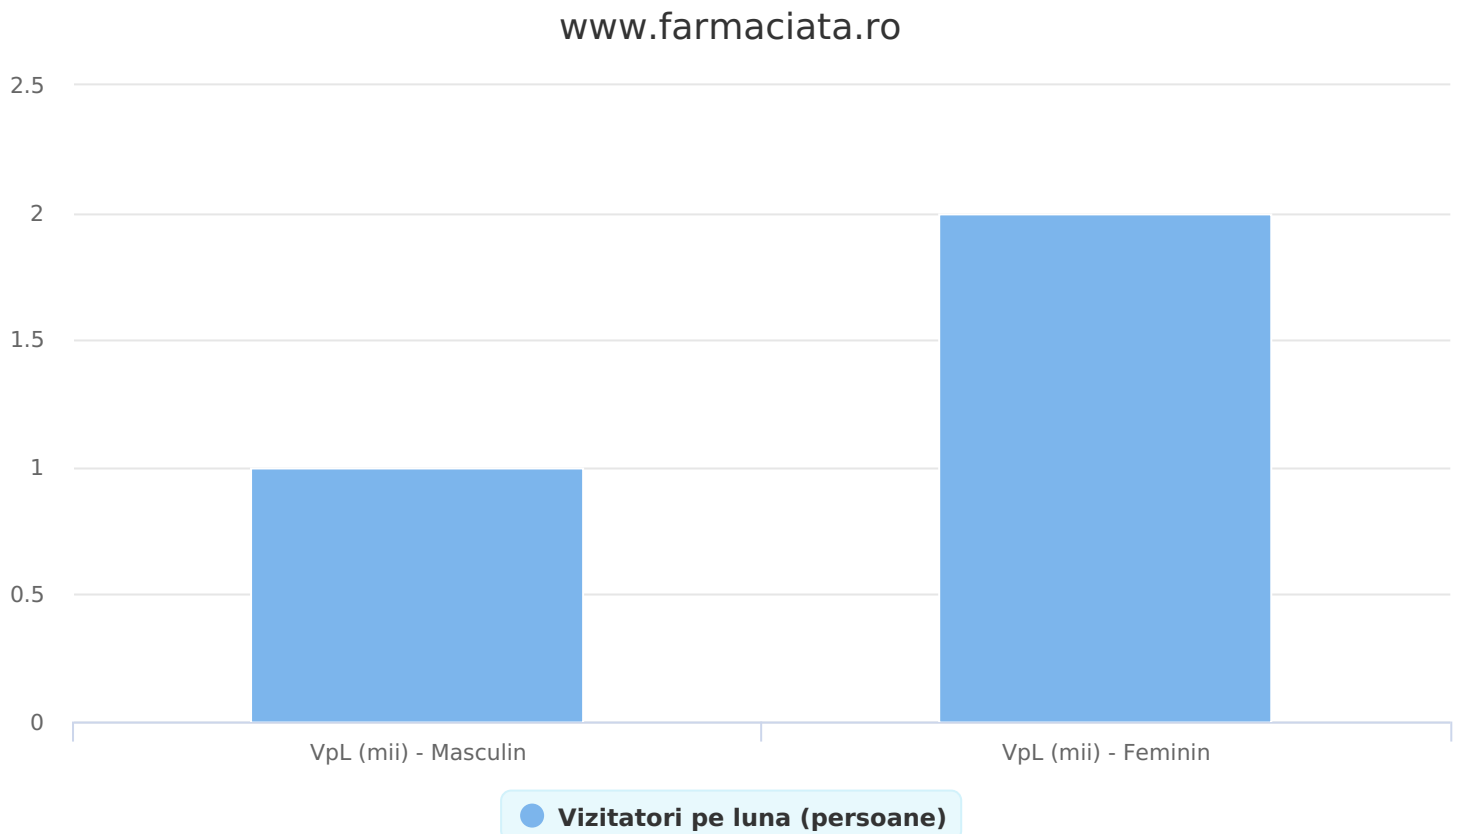

SATI Ianuarie 2024

Grup

Grup țintă

Vizitatori pe Lună (VpL)

Mii persoane

Structura

Index afinitate

Grup	Grup țintă	Vizitatori pe Lună (VpL)		Index afinitate
		Mii persoane	Structura	
Total	Total	3	-	100
Gen	Masculin	1	23,4	48
	Feminin	2	76,6	148
Vârsta	16-18 ani	-	12,6	229
	19-24 ani	-	10,2	99
	25-34 ani	-	16	81
	35-44 ani	-	14,9	62
	45-54 ani	1	19,4	88
	55-64 ani	1	17,5	149
	65-74 ani	-	9,4	134
Categorie socială ESOMAR	Categoria AB	1	29,9	131
	Categoria C	1	28,8	110
	Categoria DE	1	41,3	80