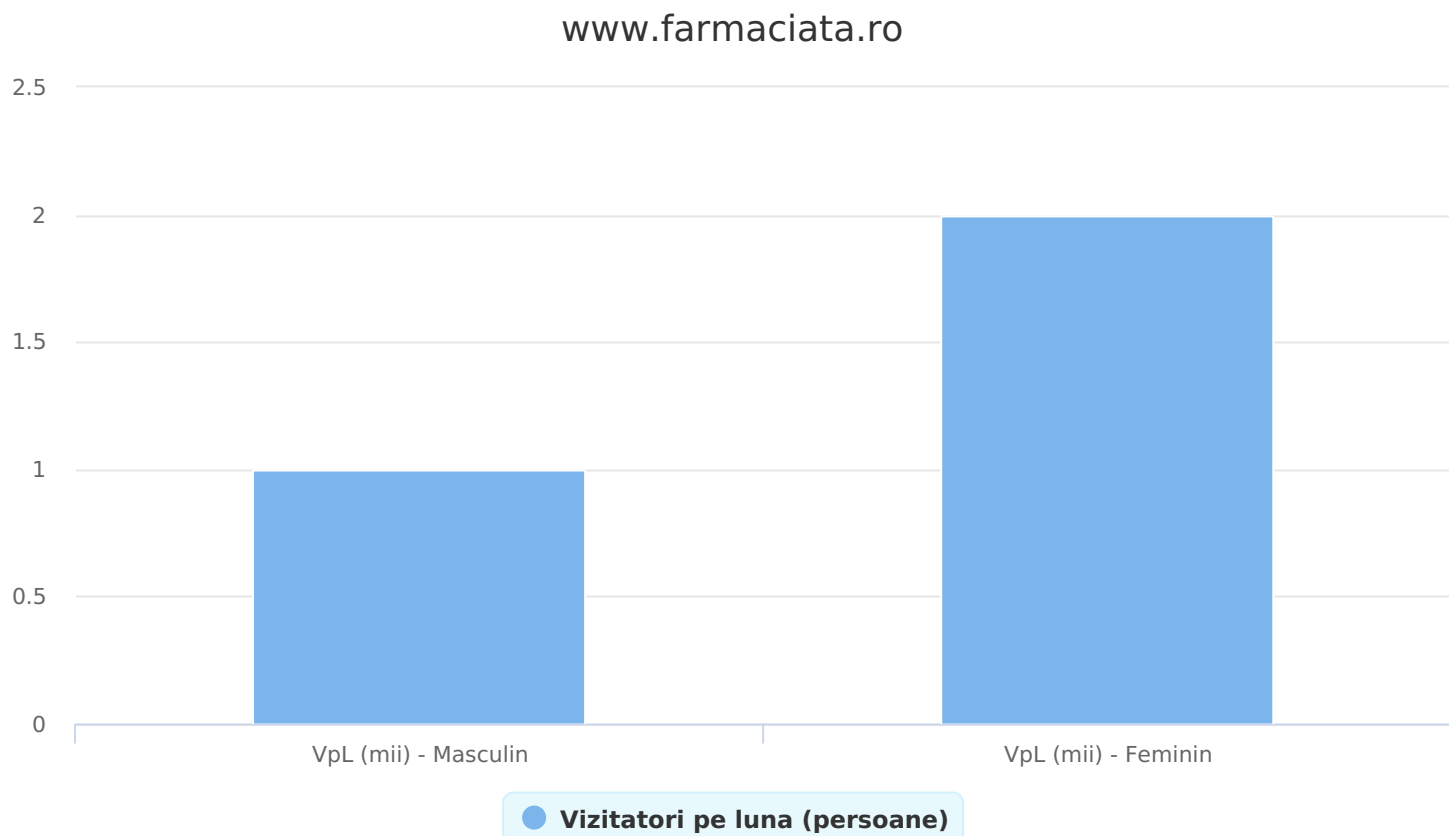

SATI Ianuarie 2024

Grup

Grup țintă

Vizitatori pe Lună (VpL)

Mii persoane

Structura

Index afinitate

Grup	Grup țintă	Vizitatori pe Lună (VpL)		Index afinitate
		Mii persoane	Structura	
Total	Total	3	-	100
Gen	Masculin	1	23,4	48
	Feminin	2	76,6	148
Vârsta	16-18 ani	-	12,6	229
	19-24 ani	-	10,2	99
	25-34 ani	-	16	81
	35-44 ani	-	14,9	62
	45-54 ani	1	19,4	88
	55-64 ani	1	17,5	149
	65-74 ani	-	9,4	134
Categorie socială ESOMAR	Categoria AB	1	29,9	131
	Categoria C	1	28,8	110
	Categoria DE	1	41,3	80