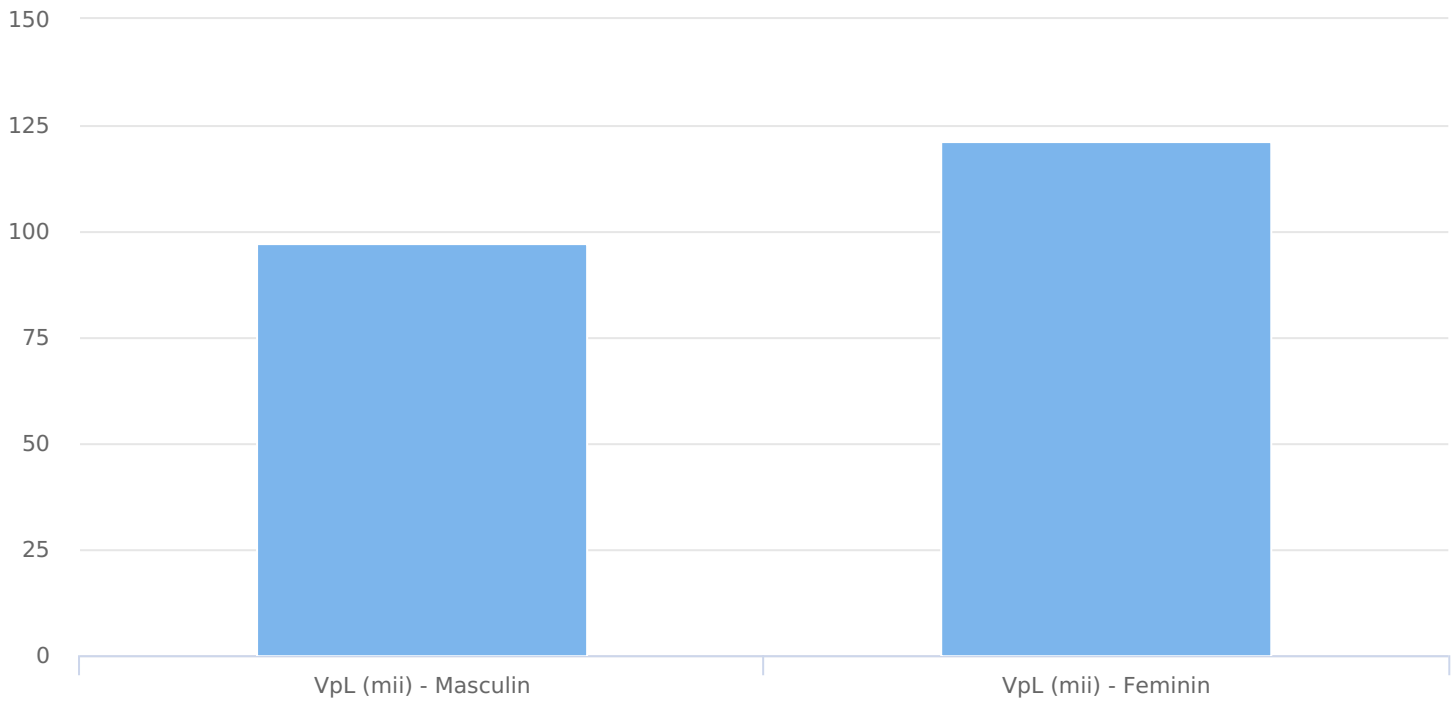

SATI Iunie 2024

● Vizitatori pe luna (persoane)

Grup	Grup țintă	Vizitatori pe Lună (VpL)		Index afinitate
		Mii persoane	Structura	
Total	Total	218	100	100
Gen	Masculin	97	44,3	91
	Feminin	121	55,7	108
Vârsta	16-18 ani	9	4,1	69
	19-24 ani	9	4	44
	25-34 ani	9	4	22
	35-44 ani	18	8	36
	45-54 ani	50	22,9	94
	55-64 ani	59	26,9	193
	65-74 ani	65	30	439
Categorie socială ESOMAR	Categoria AB	102	46,6	172
	Categoria C	50	22,8	75

Grup	Grup țintă	Vizitatori pe Lună (VpL)		Index afinitate
		Mii persoane	Structura	
	Categoria DE	67	30,6	71