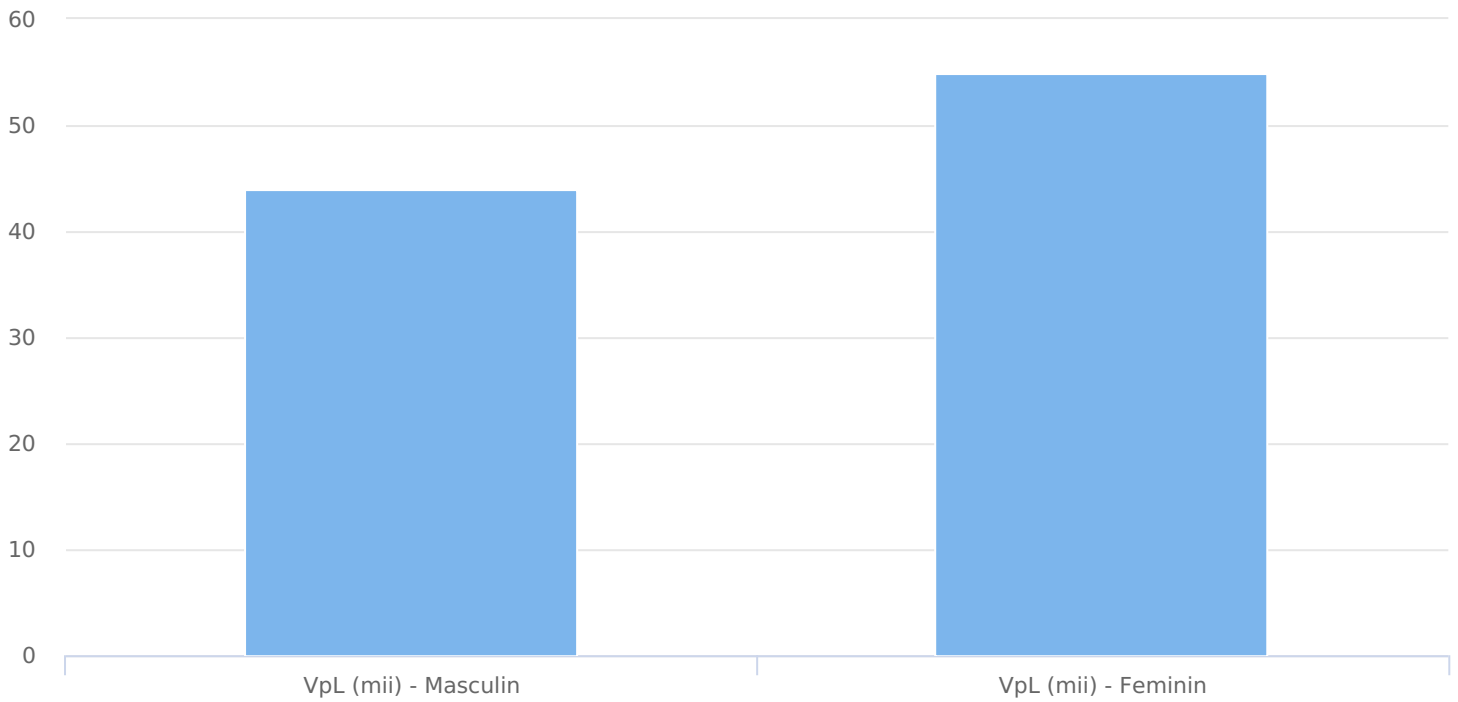

SATI Iulie 2024

● Vizitatori pe luna (persoane)

Grup	Grup țintă	Vizitatori pe Lună (VpL)		Index afinitate
		Mii persoane	Structura	
Total	Total	99	100	100
Gen	Masculin	44	44,4	91
	Feminin	55	55,6	108
Vârsta	16-18 ani	2	1,7	27
	19-24 ani	4	3,5	39
	25-34 ani	14	13,6	75
	35-44 ani	24	24,7	111
	45-54 ani	28	28,4	117
	55-64 ani	18	17,7	127
	65-74 ani	10	10,4	151
Categorie socială ESOMAR	Categoria AB	40	40,1	148
	Categoria C	34	33,9	112

Grup	Grup țintă	Vizitatori pe Lună (VpL)		Index afinitate
		Mii persoane	Structura	
	Categoria DE	26	26,1	60