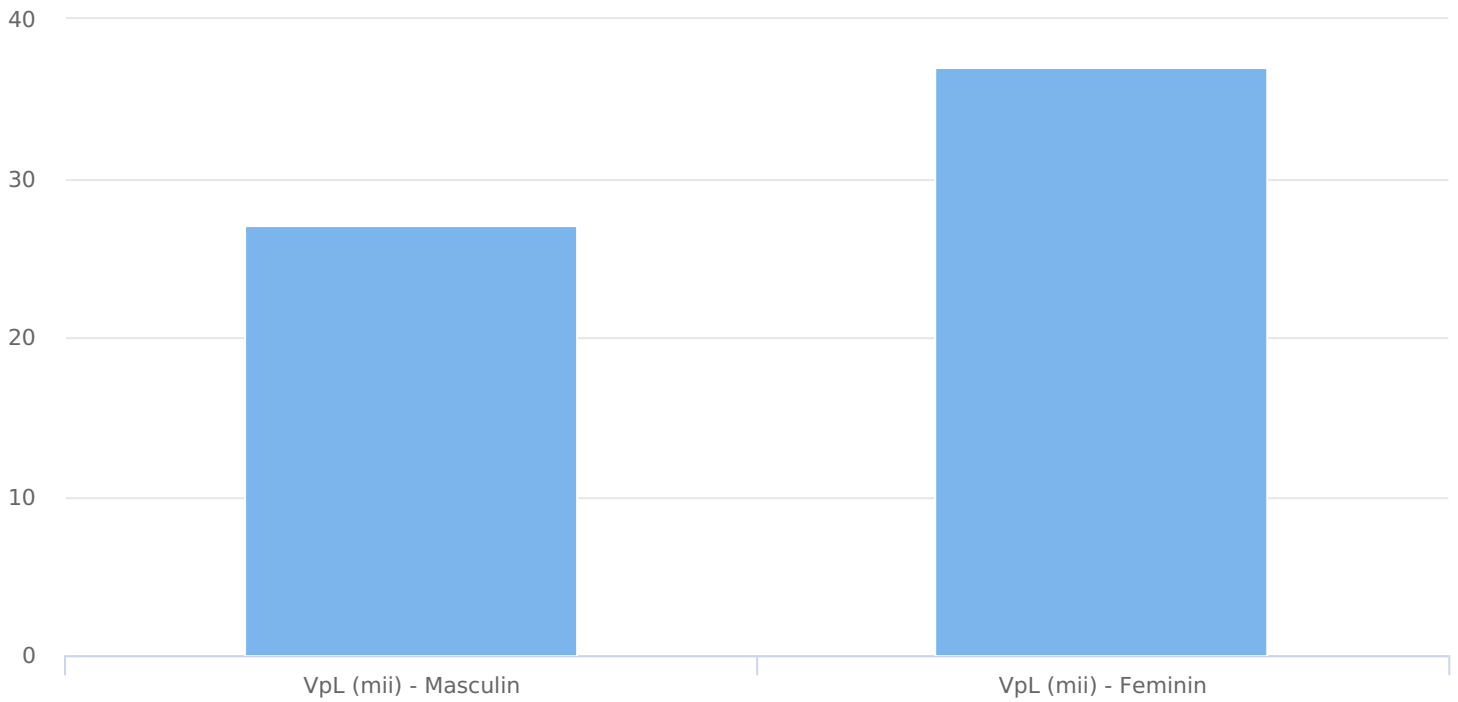

SATI Februarie 2025

● Vizitatori pe luna (persoane)

Grup	Grup țintă	Vizitatori pe Lună (VpL)		Index afinitate
		Mii persoane	Structura	
Total	Total	64	100	100
Gen	Masculin	27	41,8	85
	Feminin	37	58,2	113
Vârsta	16-18 ani	1	1,8	35
	19-24 ani	4	5,6	55
	25-34 ani	7	10,9	61
	35-44 ani	16	24,2	111
	45-54 ani	15	23,9	102
	55-64 ani	11	17,6	127
	65-74 ani	10	16,2	191
Categorie socială ESOMAR	Categoria AB	19	29,1	104
	Categoria C	22	33,9	117

Grup	Grup țintă	Vizitatori pe Lună (VpL)		Index afinitate
		Mii persoane	Structura	
	Categoria DE	24	36,9	85