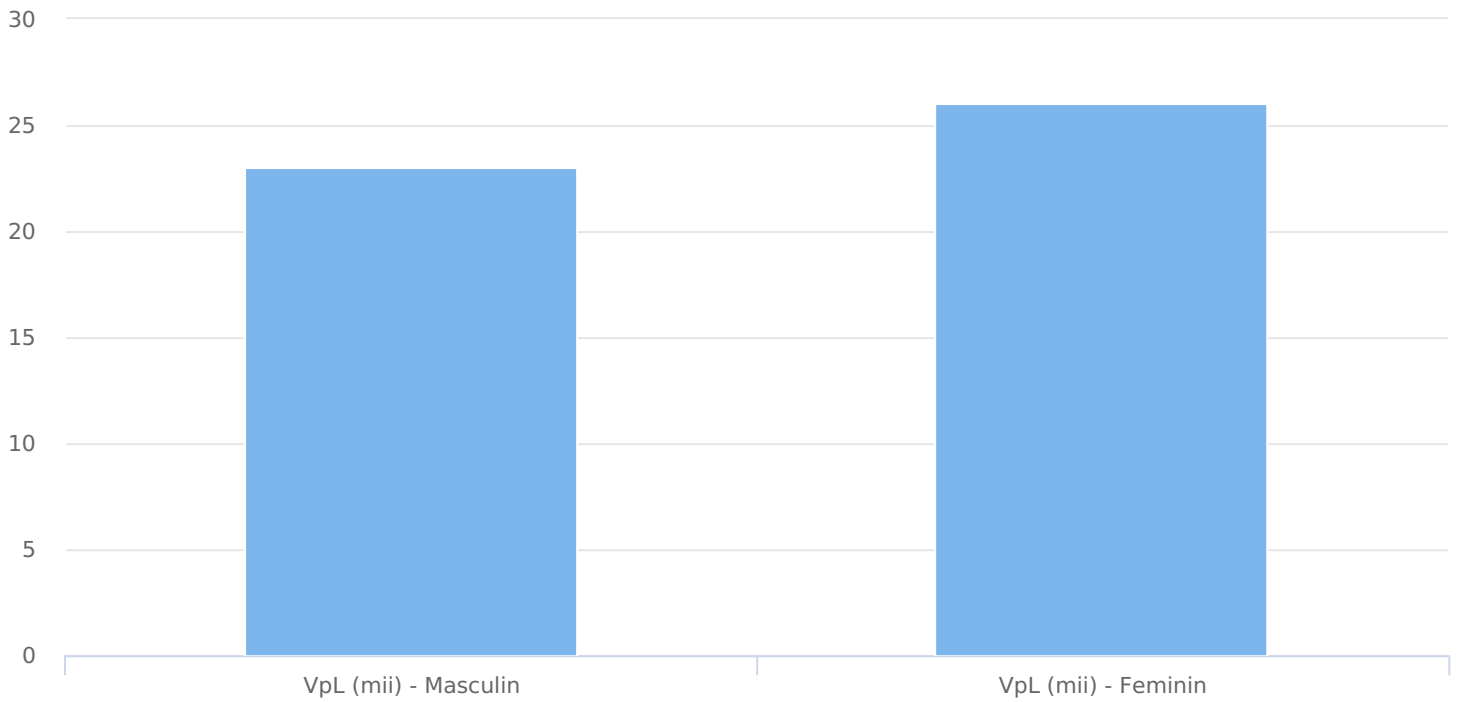

SATI Aprilie 2024

● Vizitatori pe luna (persoane)

Grup	Grup țintă	Vizitatori pe Lună (VpL)		Index afinitate
		Mii persoane	Structura	
Total	Total	49	100	100
Gen	Masculin	23	46,7	96
	Feminin	26	53,3	103
Vârsta	16-18 ani	3	6,4	149
	19-24 ani	9	19,2	167
	25-34 ani	6	11,4	61
	35-44 ani	10	20,8	89
	45-54 ani	9	18,3	78
	55-64 ani	6	12,2	100
	65-74 ani	6	11,9	163
Categorie socială ESOMAR	Categoria AB	19	38,7	161
	Categoria C	19	38,1	128

Grup	Grup țintă	Vizitatori pe Lună (VpL)		Index afinitate
		Mii persoane	Structura	
	Categoria DE	11	23,2	49