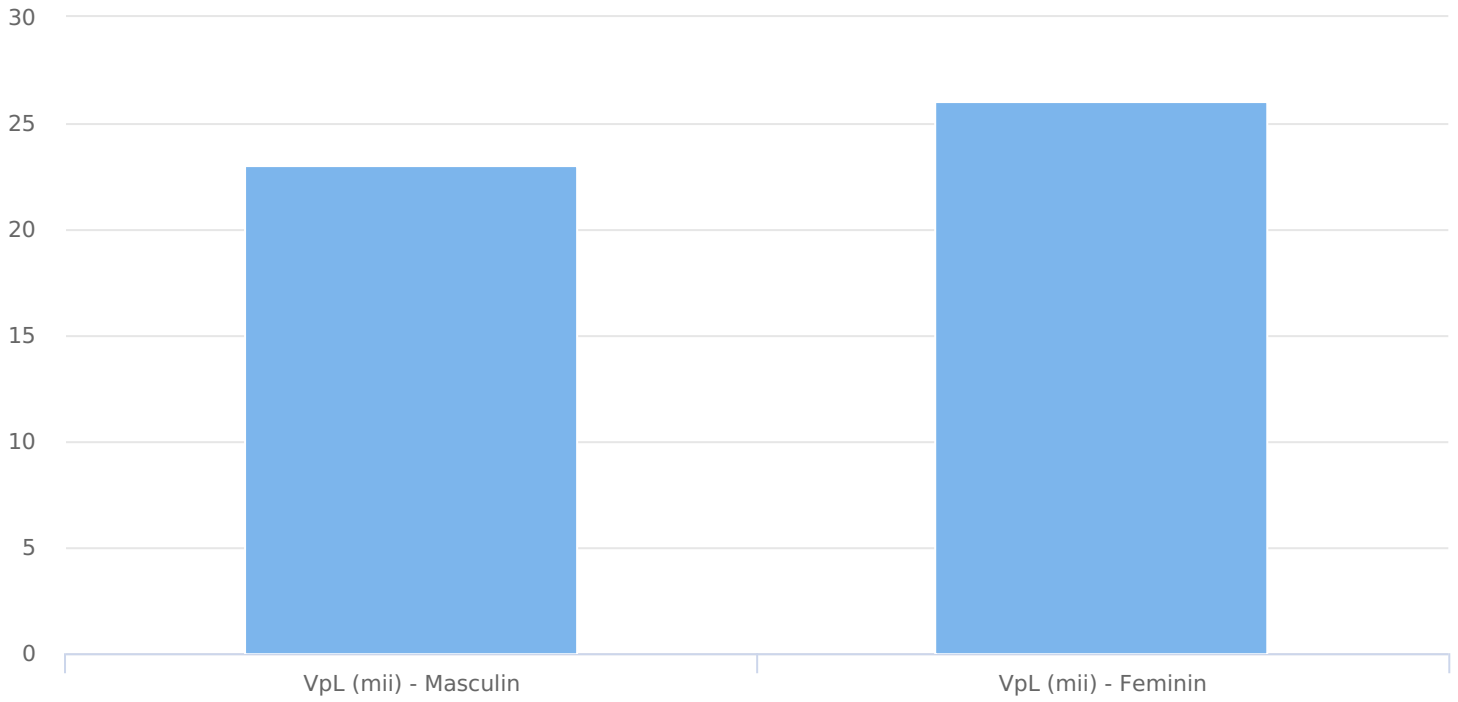

SATI Aprilie 2024

● Vizitatori pe luna (persoane)

Grup	Grup țintă	Vizitatori pe Lună (VpL)		Index afinitate
		Mii persoane	Structura	
Total	Total	49	100	100
Gen	Masculin	23	46,7	96
	Feminin	26	53,3	103
Vârsta	16-18 ani	3	6,4	149
	19-24 ani	9	19,2	167
	25-34 ani	6	11,4	61
	35-44 ani	10	20,8	89
	45-54 ani	9	18,3	78
	55-64 ani	6	12,2	100
	65-74 ani	6	11,9	163
Categorie socială ESOMAR	Categoria AB	19	38,7	161
	Categoria C	19	38,1	128