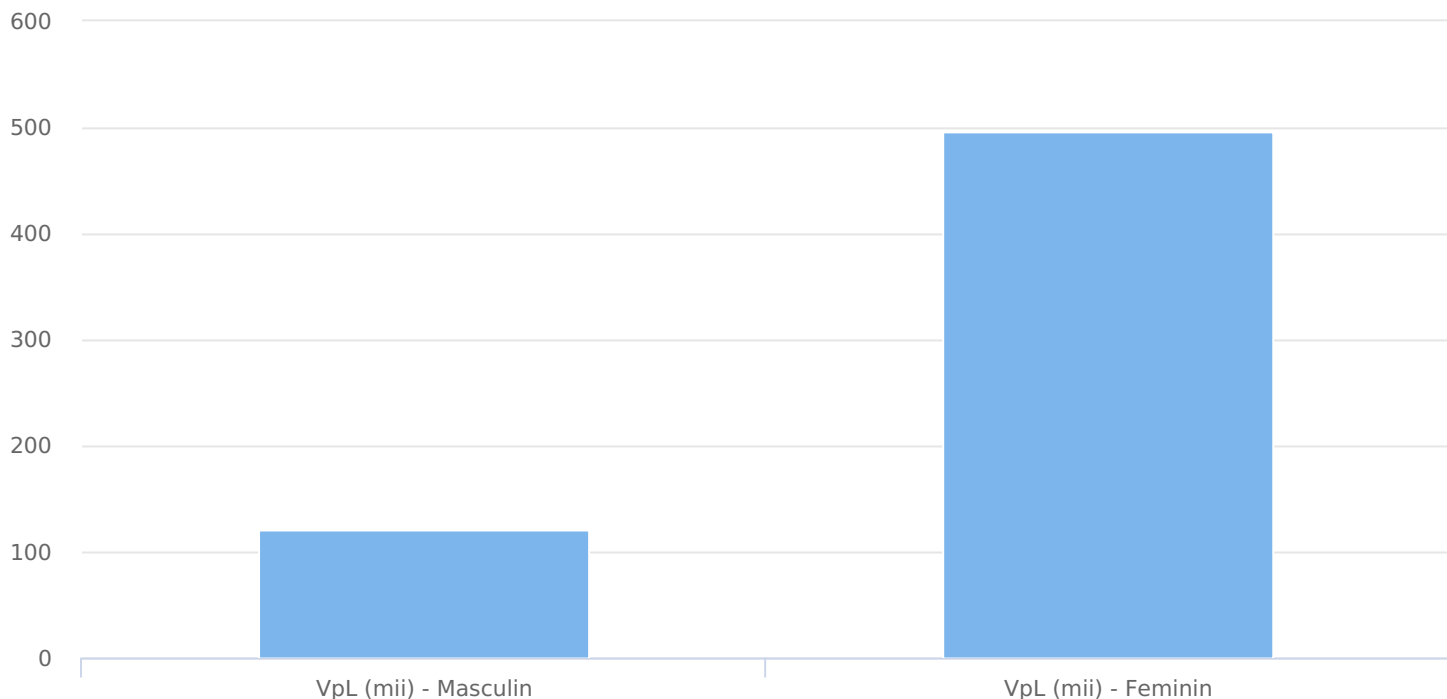

## SATI Septembrie 2024

www.edupedu.ro

● Vizitatori pe luna (persoane)

Grup	Grup țintă	Vizitatori pe Lună (VpL)		Index afinitate
		Mii persoane	Structura	
Total	Total	619	100	100

Grup	Grup țintă	Vizitatori pe Lună (VpL)		Index afinitate
		Mii persoane	Structura	
Gen	Masculin	121	19,6	40
	Feminin	497	80,4	154
Vârsta	16-18 ani	71	11,5	270
	19-24 ani	73	11,8	106
	25-34 ani	41	6,6	36
	35-44 ani	157	25,4	120
	45-54 ani	180	29,1	133
	55-64 ani	65	10,5	68
	65-74 ani	31	5,1	61
Categorie socială ESOMAR	Categoria AB	158	25,6	80
	Categoria C	243	39,3	139
	Categoria DE	217	35,1	87