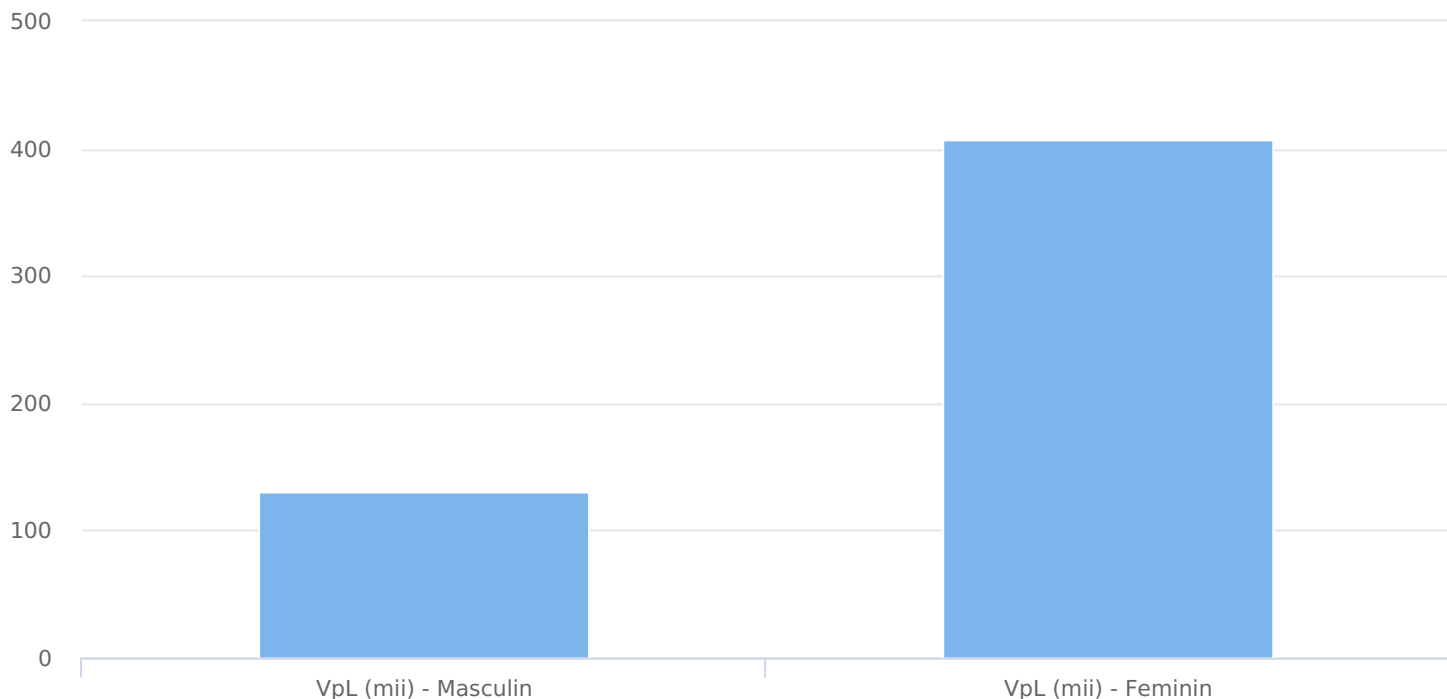

SATI August 2024

www.edupedu.ro

● Vizitatori pe luna (persoane)

Grup	Grup țintă	Vizitatori pe Lună (VpL)		Index afinitate
		Mii persoane	Structura	
Total	Total	539	100	100

Grup	Grup țintă	Vizitatori pe Lună (VpL)		Index afinitate
		Mii persoane	Structura	
Gen	Masculin	131	24,4	50
	Feminin	407	75,6	145
Vârsta	16-18 ani	86	16	377
	19-24 ani	31	5,8	52
	25-34 ani	29	5,4	29
	35-44 ani	138	25,7	121
	45-54 ani	165	30,6	140
	55-64 ani	57	10,5	68
	65-74 ani	32	5,9	70
Categorie socială ESOMAR	Categoria AB	136	25,2	79
	Categoria C	231	42,8	151
	Categoria DE	172	32	80