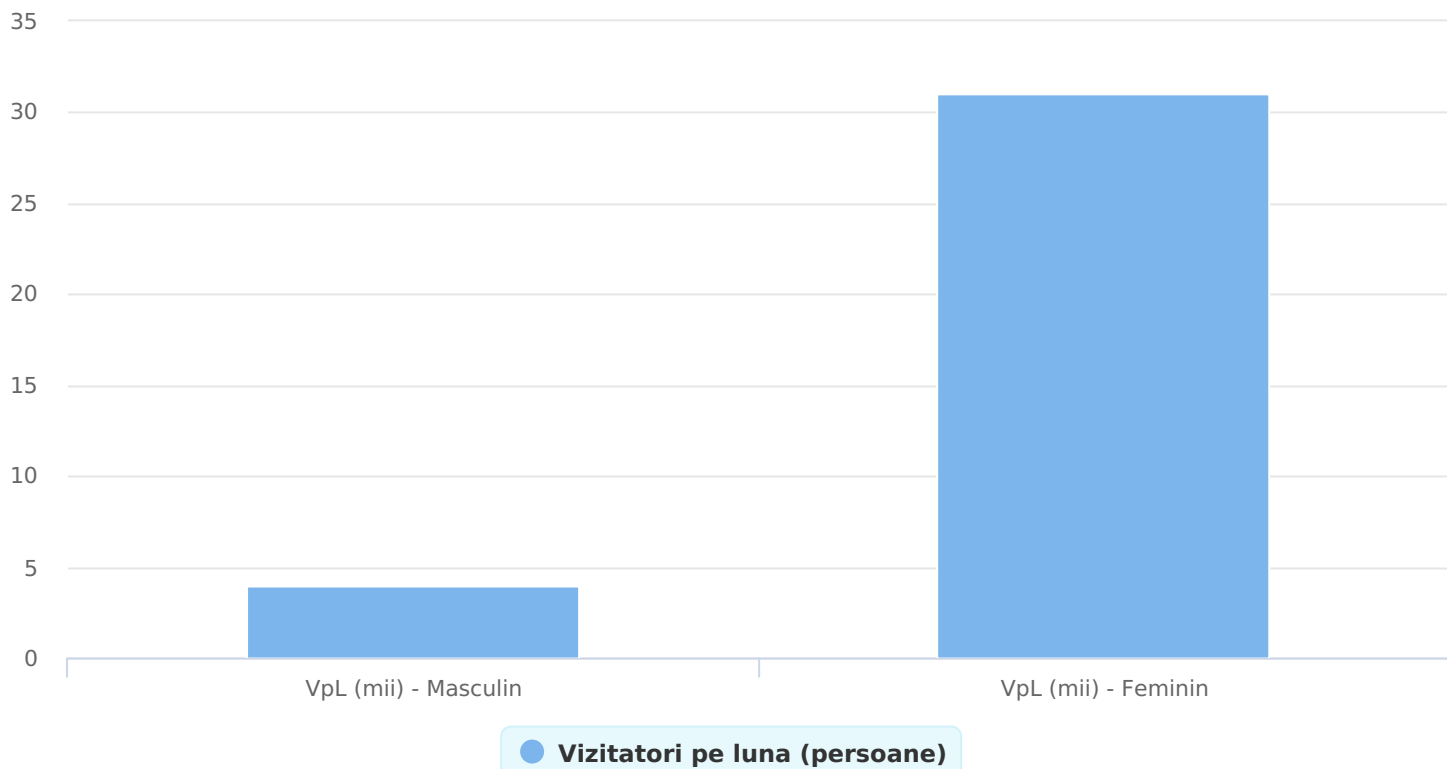

SATI Ianuarie 2025

www.educatieprivata.ro

Grup	Grup țintă	Vizitatori pe Lună (VpL)		Index afinitate
		Mii persoane	Structura	
Total	Total	35	100	100

Grup	Grup țintă	Vizitatori pe Lună (VpL)		Index afinitate
		Mii persoane	Structura	
Gen	Masculin	4	11,9	24
	Feminin	31	88,1	173
Vârsta	16-18 ani	1	2,4	49
	19-24 ani	1	2,4	24
	25-34 ani	1	3,5	19
	35-44 ani	4	12,5	59
	45-54 ani	17	48,5	208
	55-64 ani	7	19,4	136
	65-74 ani	4	11,3	128
Categorie socială ESOMAR	Categoria AB	11	31,9	115
	Categoria C	19	54,4	161
	Categoria DE	5	13,7	35