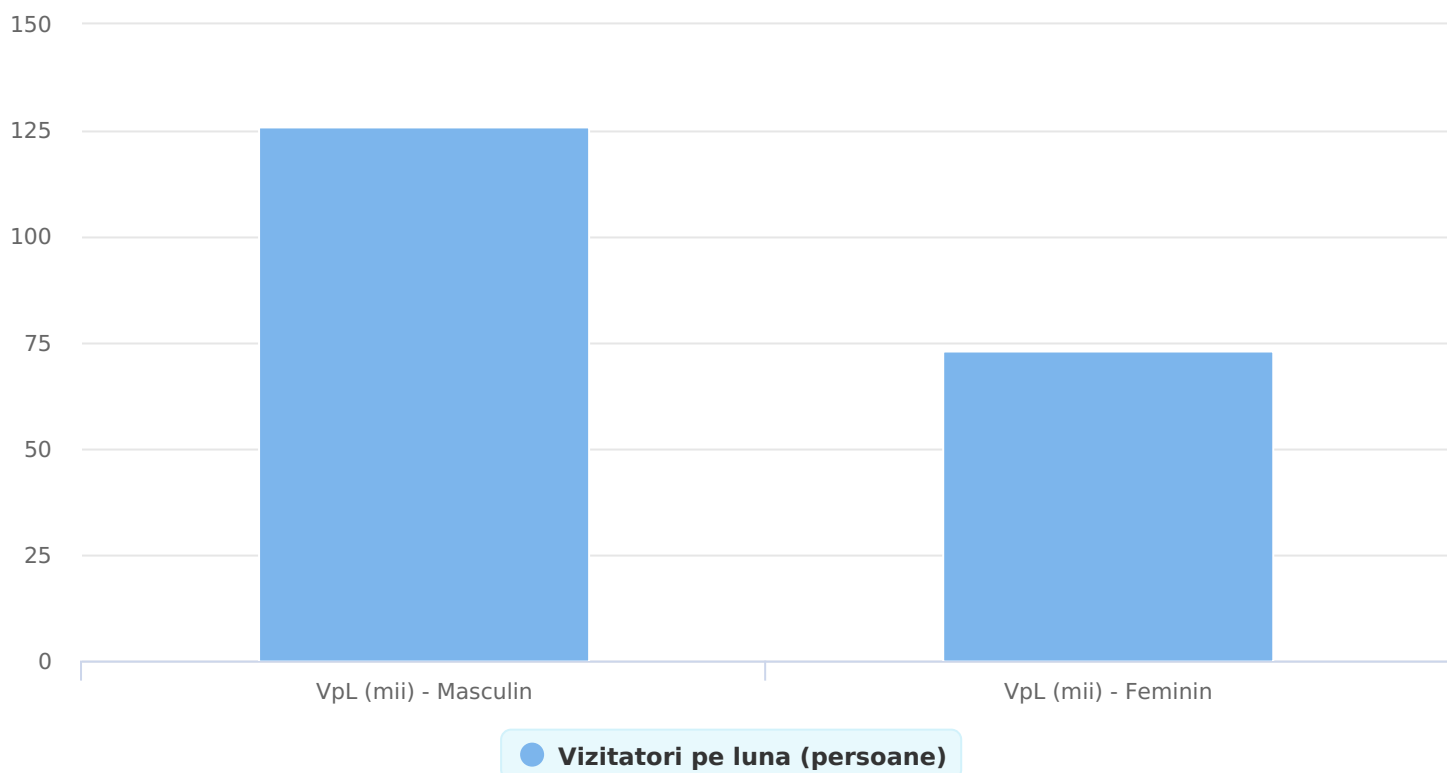

## SATI Iulie 2024

www.economica.net

Grup	Grup țintă	Vizitatori pe Lună (VpL)		Index afinitate
		Mii persoane	Structura	
Total	Total	199	100	100
Gen	Masculin	126	63,3	130
	Feminin	73	36,7	71
Vârsta	16-18 ani	2	0,8	13
	19-24 ani	5	2,3	25
	25-34 ani	13	6,7	37
	35-44 ani	44	22,2	100
	45-54 ani	62	30,9	127
	55-64 ani	49	24,4	175
	65-74 ani	25	12,6	185
Categorie socială ESOMAR	Categoria AB	99	49,6	183
	Categoria C	59	29,8	99
	Categoria DE	41	20,6	47