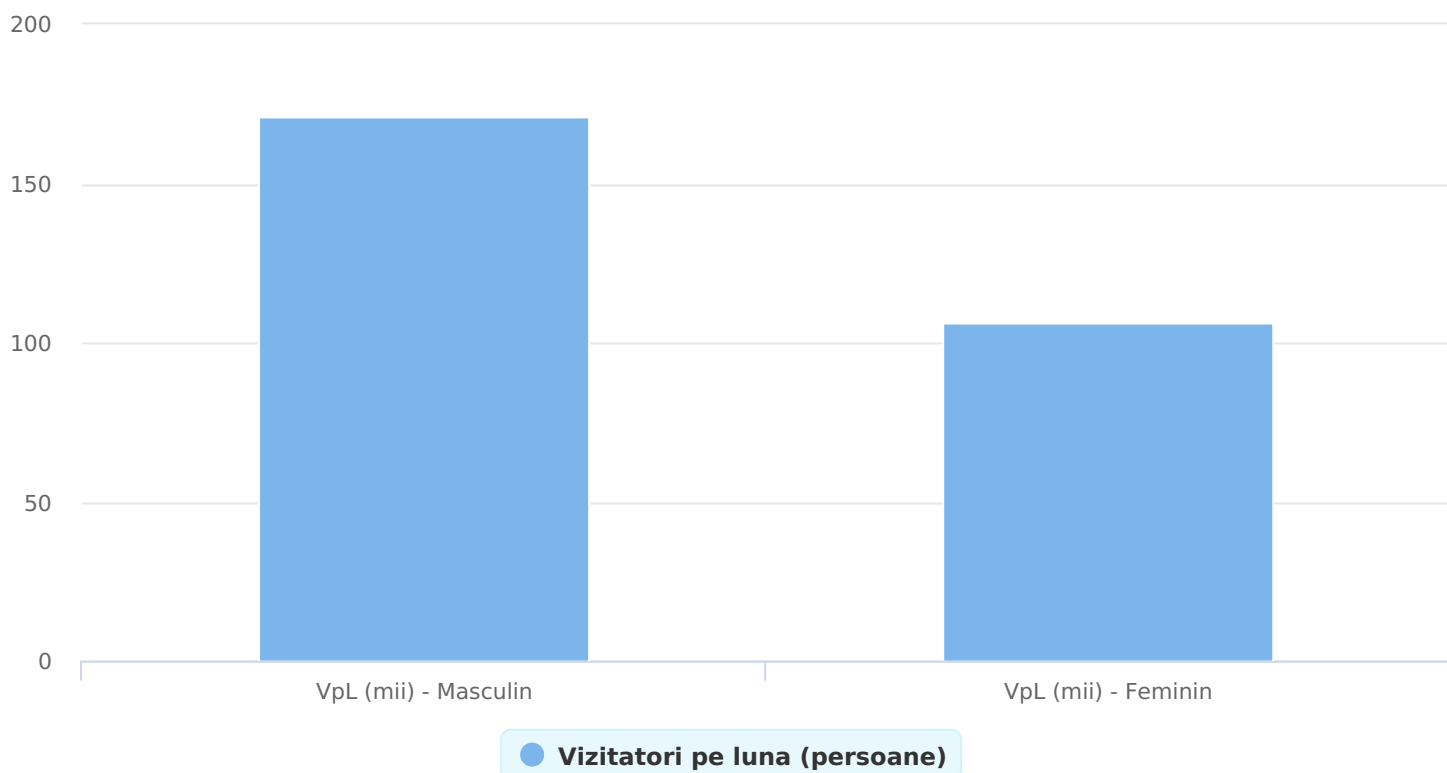

## SATI Ianuarie 2025

www.economica.net

Grup	Grup țintă	Vizitatori pe Lună (VpL)		Index afinitate
		Mii persoane	Structura	
Total	Total	277	100	100
Gen	Masculin	171	61,7	125
	Feminin	106	38,3	75
Vârsta	16-18 ani	1	0,5	9
	19-24 ani	5	1,7	17
	25-34 ani	16	5,9	32
	35-44 ani	39	13,9	66
	45-54 ani	87	31,4	134
	55-64 ani	77	27,9	196
	65-74 ani	52	18,8	214
Categorie socială ESOMAR	Categoria AB	100	36,2	131
	Categoria C	137	49,3	146
	Categoria DE	40	14,5	37