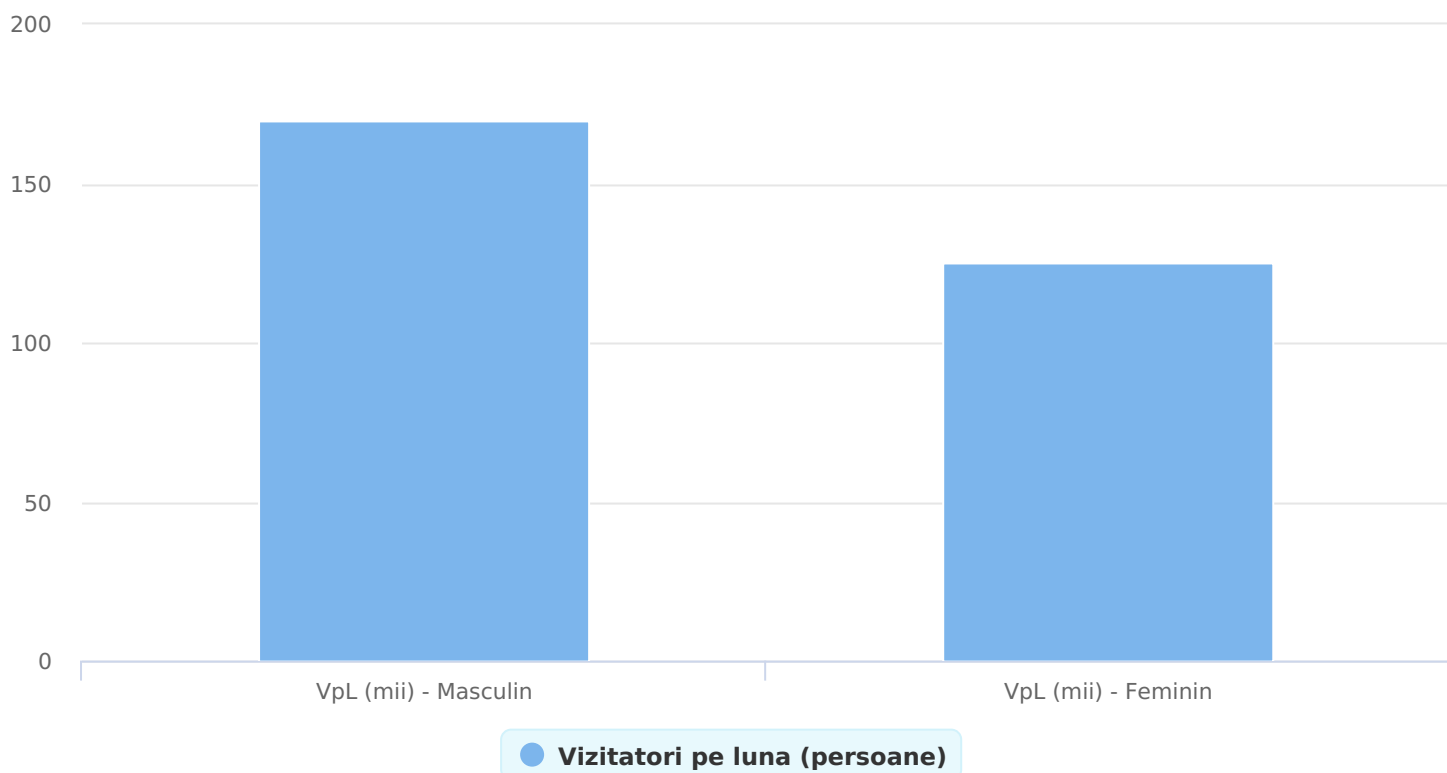

SATI Decembrie 2024

www.economica.net

Grup	Grup țintă	Vizitatori pe Lună (VpL)		Index afinitate
		Mii persoane	Structura	
Total	Total	295	100	100
Gen	Masculin	170	57,7	117
	Feminin	125	42,3	83
Vârsta	16-18 ani	1	0,4	7
	19-24 ani	7	2,3	23
	25-34 ani	24	8,1	45
	35-44 ani	41	14	66
	45-54 ani	78	26,5	113
	55-64 ani	63	21,3	150
	65-74 ani	81	27,4	313
Categorie socială ESOMAR	Categoria AB	135	45,8	166
	Categoria C	125	42,4	125
	Categoria DE	35	11,8	30