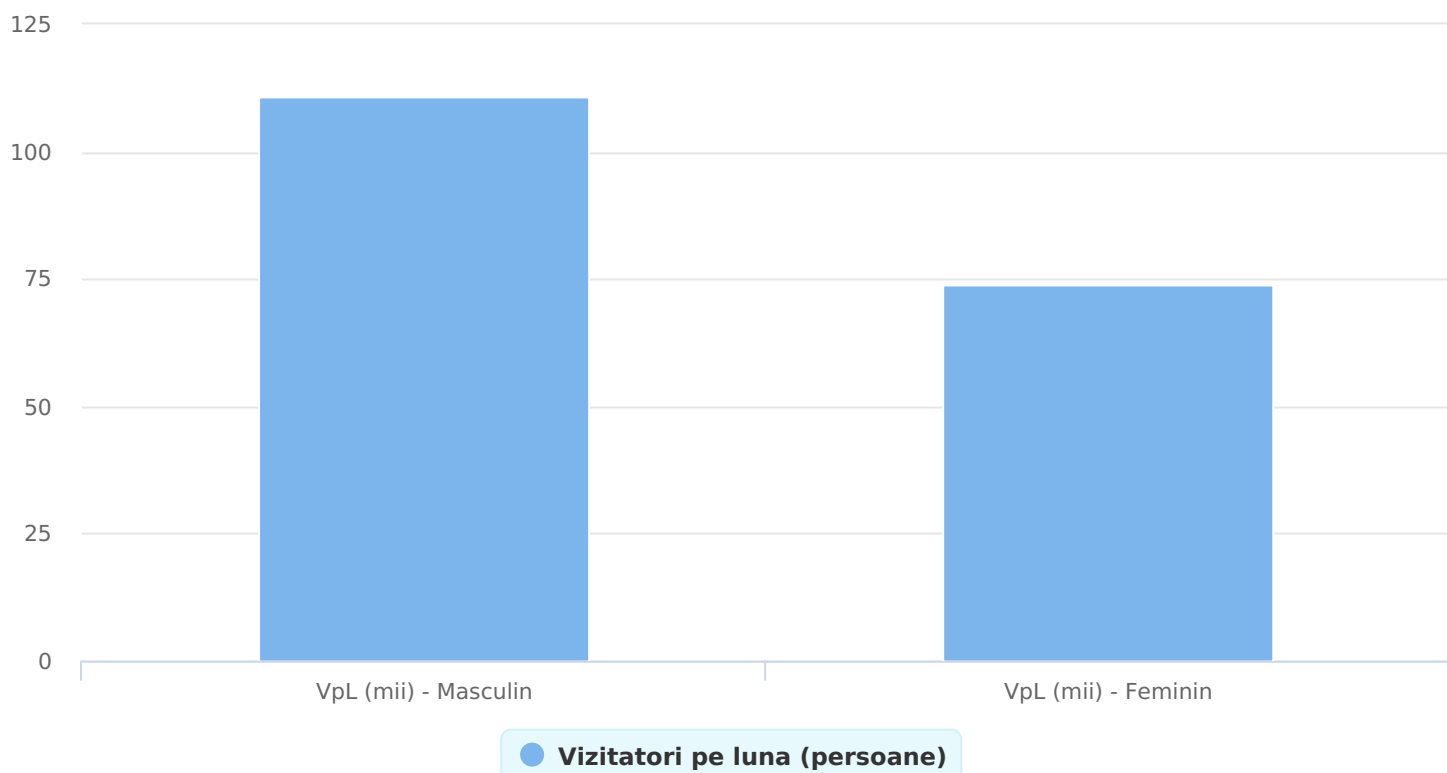

SATI Aprilie 2024

www.economica.net

Grup	Grup țintă	Vizitatori pe Lună (VpL)		Index afinitate
		Mii persoane	Structura	
Total	Total	186	100	100
Gen	Masculin	111	60	123
	Feminin	74	40	77
Vârsta	16-18 ani	6	3,3	78
	19-24 ani	11	5,9	51
	25-34 ani	14	7,7	41
	35-44 ani	36	19,3	83
	45-54 ani	44	23,7	102
	55-64 ani	37	19,8	164
	65-74 ani	38	20,2	279
Categorie socială ESOMAR	Categoria AB	85	46	192
	Categoria C	53	28,8	97
	Categoria DE	47	25,2	54