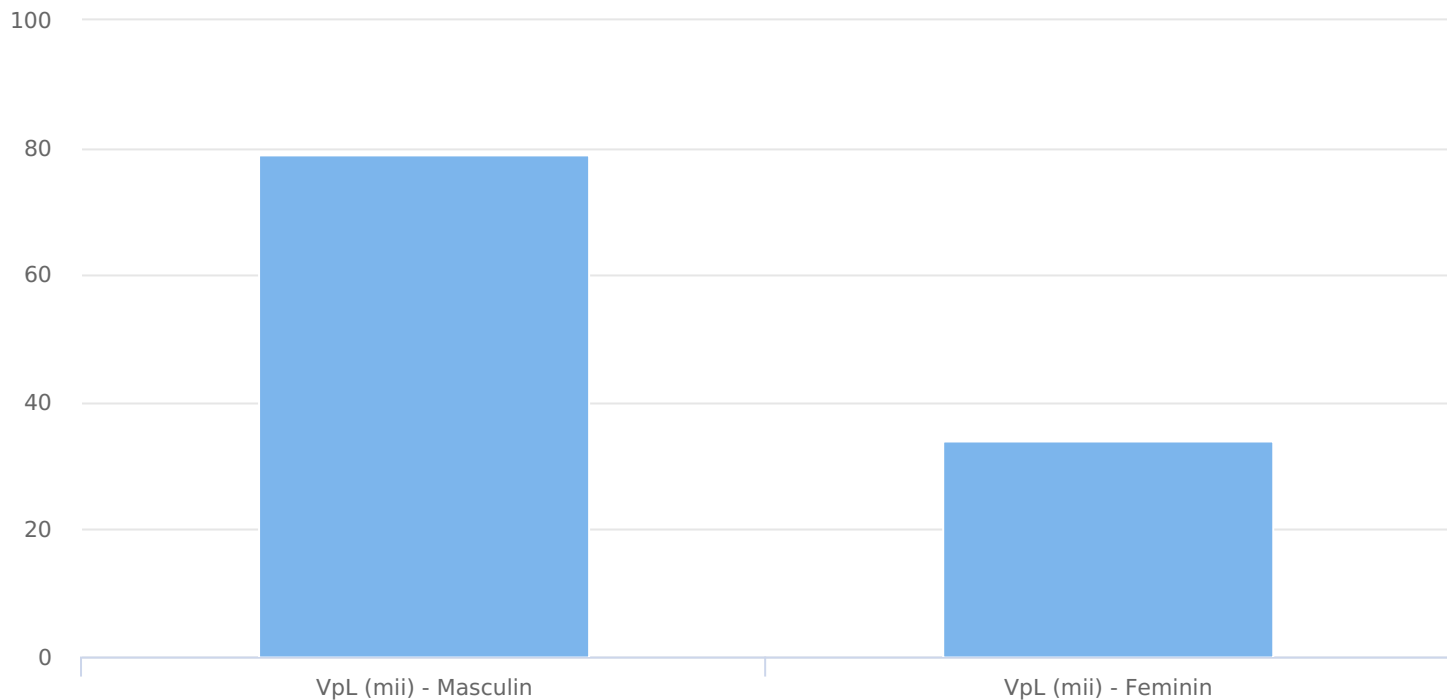

Editor:	G4 Global Journalism SRL
Contractor SATI:	Thematic Digital SRL
Director general:	Radu Mihai Budes
Reprezentant BRAT:	Andrei Ursuleanu
Adresa	Bucuresti, Str. Nicolae Caramfil nr.74A, corp B, etaj 1, sector 1
Telefon:	021-665.75.99
E-mail:	andrei.ursuleanu@thematicdigital.ro;ursuleanu@gmail.com
Regie publicitate:	Thematic Digital SRL
Departament publicitate:	-

SATI Iulie 2024

www.economedia.ro

● Vizitatori pe luna (persoane)

Grup

Grup țintă

Vizitatori pe Lună (VpL)

Mii persoane

Structura

Index afinitate