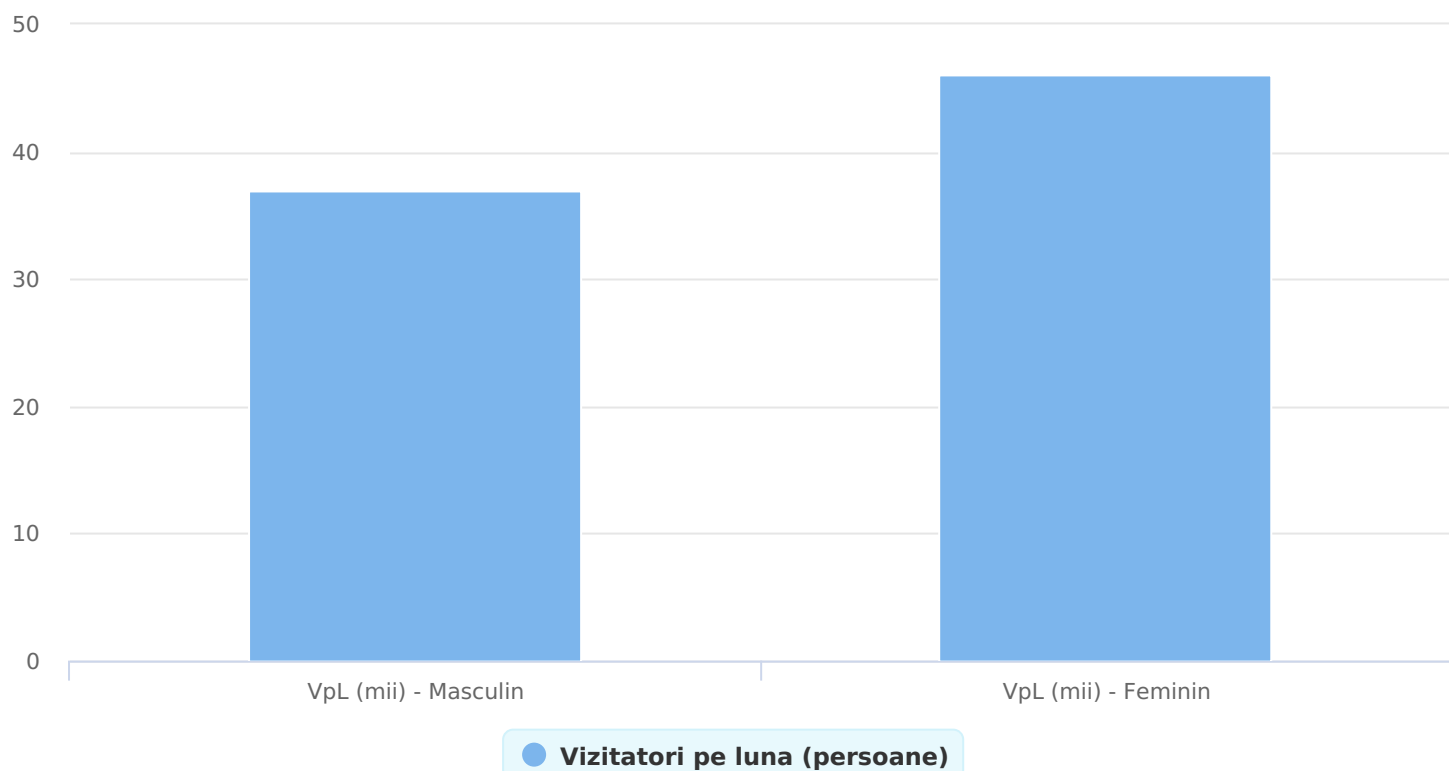

Inspirat de utilitatea și succesul emisiunii online "Doctor de bine" a Știrilor PRO TV, site-ul DoctorDeBine.ro devine acum proiectul principal de conținut dedicat sănătății din portofoliul PRO TV Digital. Platforma DoctorDeBine.ro aduce un nou format new media dedicat sănătății, cu focus pe conținut video, materiale ușor de urmărit și articole cât mai relevante timpurilor pe care le trăim. Pe scurt, o sursă rapidă și completă de informare în materie de sănătate și stil de viață, totul la un click și un play distanță.

SATI Februarie 2022

www.doctordebine.ro

Grup	Grup țintă	Vizitatori pe Lună (VpL)		Index afinitate
		Mii persoane	Structura	
Total	Total	83	100	100
Gen	Masculin	37	44,8	89
	Feminin	46	55,2	110
Vârsta	16-18 ani	1	0,7	12
	19-24 ani	4	4,9	44
	25-34 ani	29	35,6	168
	35-44 ani	23	27,2	111
	45-54 ani	14	17,4	80
	55-64 ani	9	11,1	106
	65-74 ani	3	3	55
Categorie socială ESOMAR	Categoria AB	12	15	59
	Categoria C	40	48,4	162
	Categoria DE	30	36,6	81