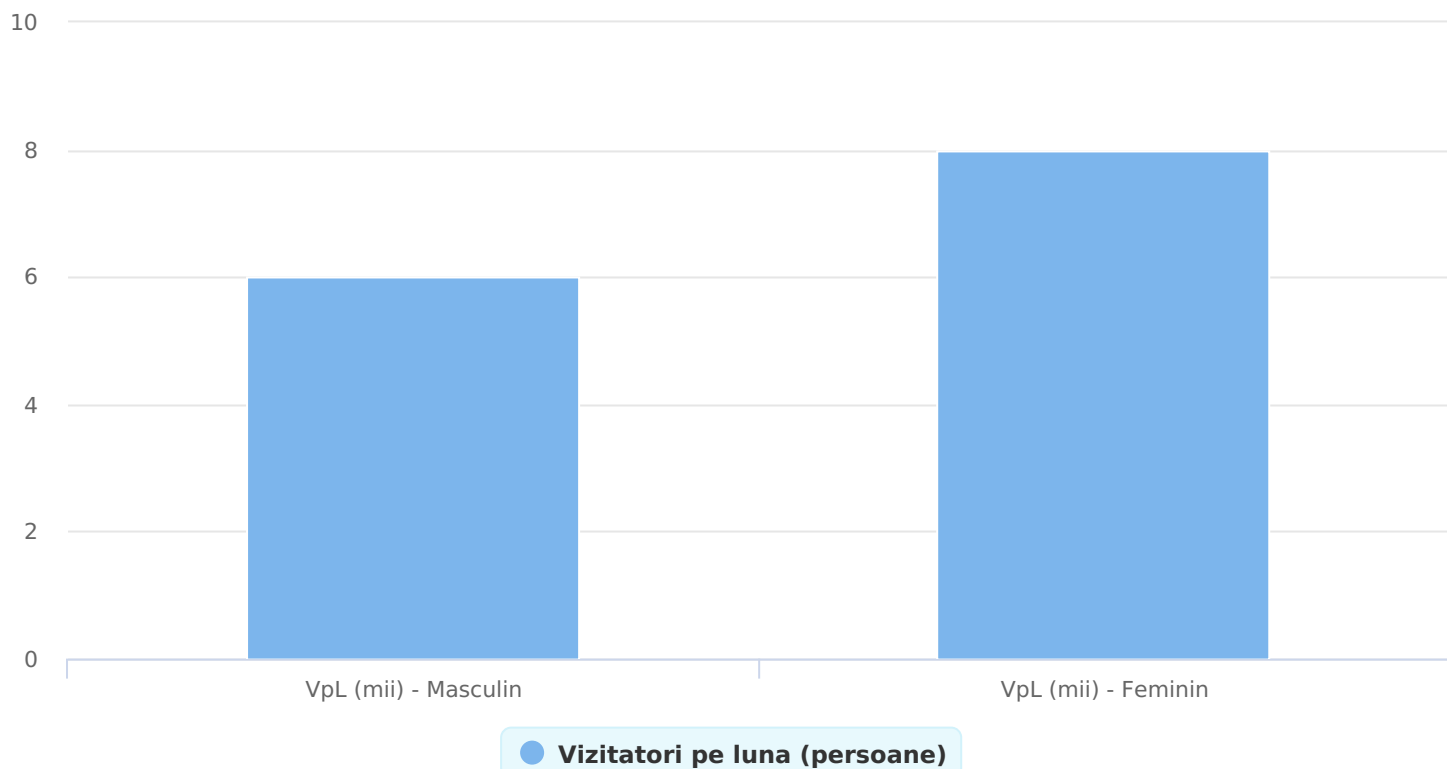

SATI Martie 2024

www.dilemaveche.ro

Grup	Grup țintă	Vizitatori pe Lună (VpL)		Index afinitate
		Mii persoane	Structura	
Total	Total	15	100	100
Gen	Masculin	6	43,3	89
	Feminin	8	56,7	110
Vârsta	16-18 ani	2	15,2	357
	19-24 ani	3	22,1	193
	25-34 ani	2	14	74
	35-44 ani	2	11,6	50
	45-54 ani	2	16	69
	55-64 ani	1	9,9	81
	65-74 ani	2	11,2	154
Categorie socială ESOMAR	Categoria AB	6	38,6	161
	Categoria C	4	29,1	98
	Categoria DE	5	32,3	69