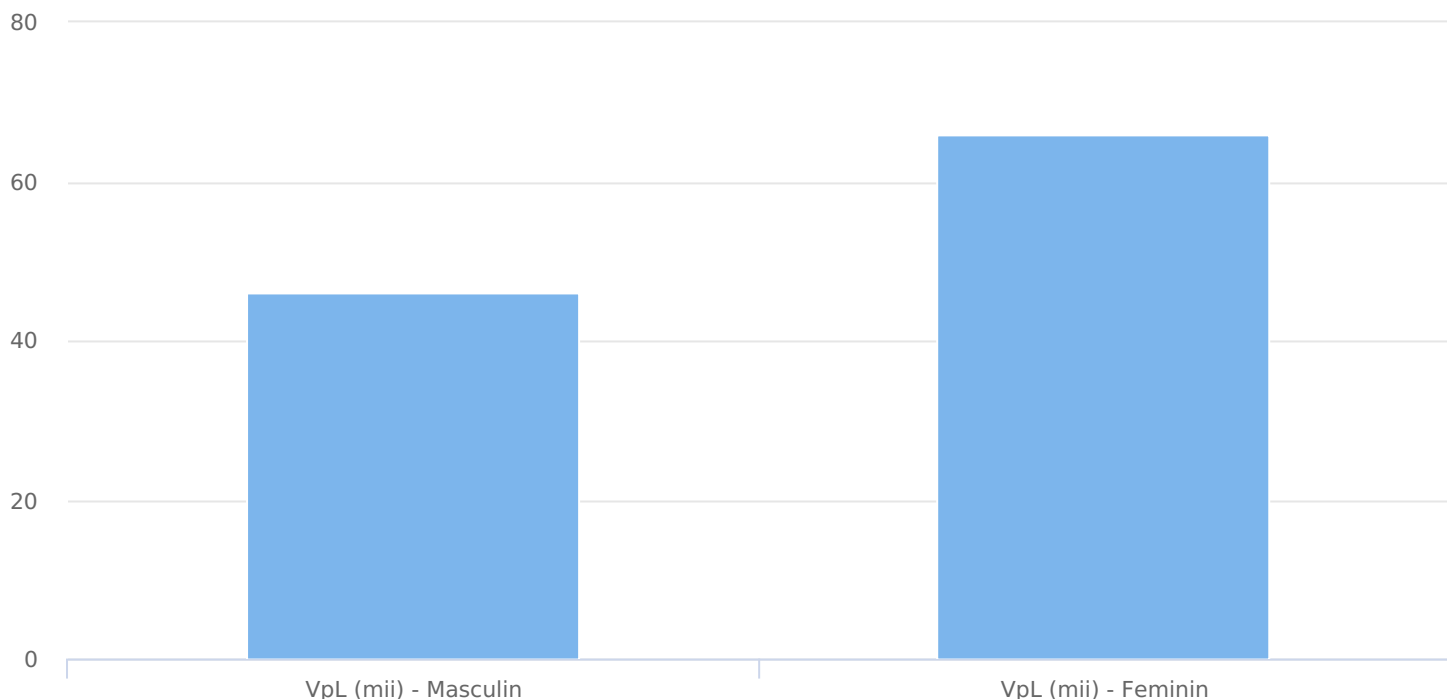

Audiență

digifm.ro

Categorie: Muzica & Audio

Editor:	Digi Romania SA
Contractor SATI:	Digi Romania SA
Director general:	Serghei Bulgac
Reprezentant BRAT:	Valentin Stirbu
Adresa	Bucuresti, Str. Dr. Staicovici, Nr 75, Sector 5
Telefon:	031-400.44.44
E-mail:	valentin.stirbu@rcs-rds.ro
Regie publicitate:	-
Departament publicitate:	Valentin Stirbu

SATI Mai 2024

www.digifm.ro

Vizitatori pe luna (persoane)

Grup

Grup țintă

Vizitatori pe Lună (VpL)

Mii persoane

Structura

Index afinitate