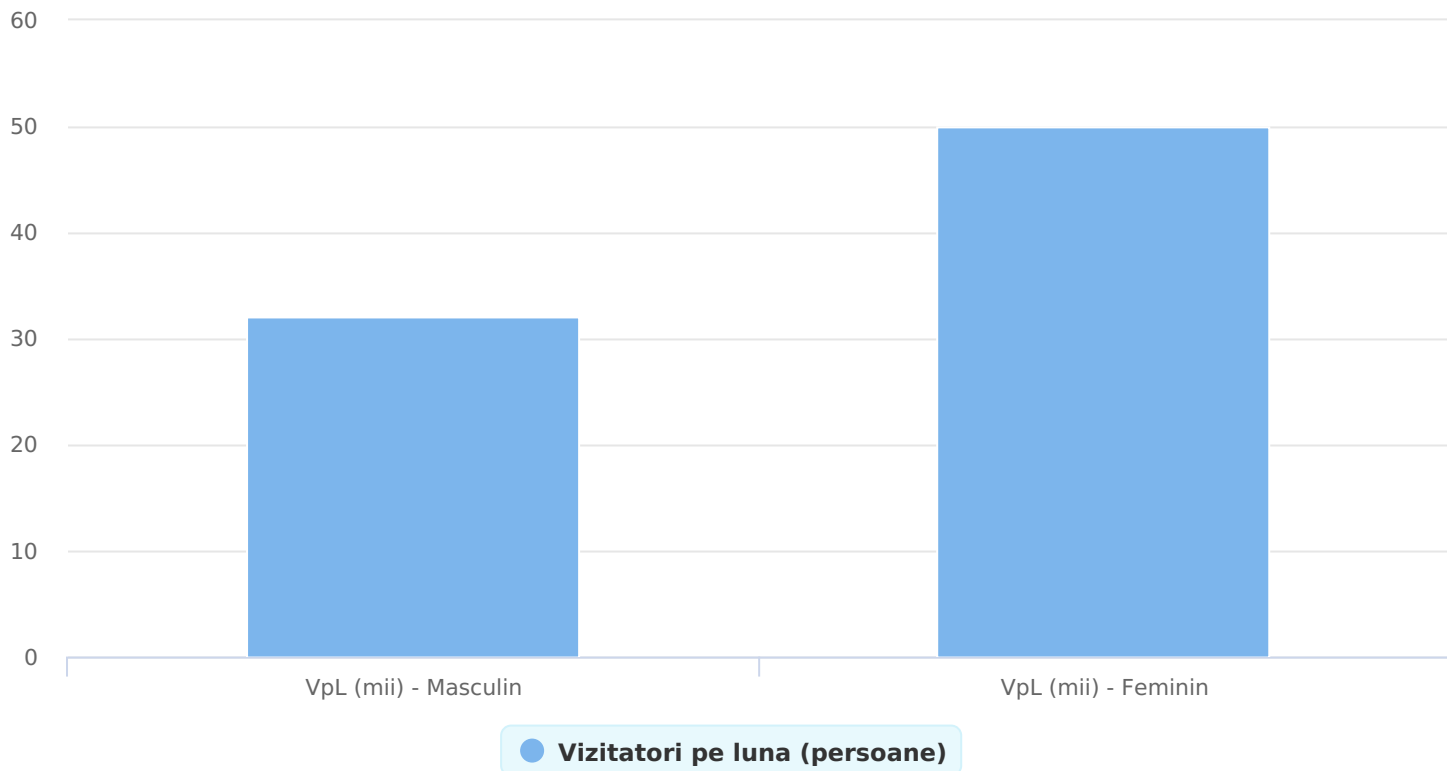

SATI Iunie 2024

www.digifm.ro

Grup

Grup țintă

Vizitatori pe Lună (VpL)

Mii persoane

Structura

Index afinitate

Grup	Grup țintă	Vizitatori pe Lună (VpL)		Index afinitate
		Mii persoane	Structura	
Total	Total	81	100	100
Gen	Masculin	32	38,8	80
	Feminin	50	61,2	118
Vârsta	16-18 ani	6	7,7	129
	19-24 ani	5	6,2	69
	25-34 ani	8	10,1	56
	35-44 ani	14	17	76
	45-54 ani	14	17,6	72
	55-64 ani	13	16,1	115
	65-74 ani	21	25,3	370
Categorie socială ESOMAR	Categoria AB	41	50,7	187
	Categoria C	25	30,4	101
	Categoria DE	15	18,9	44