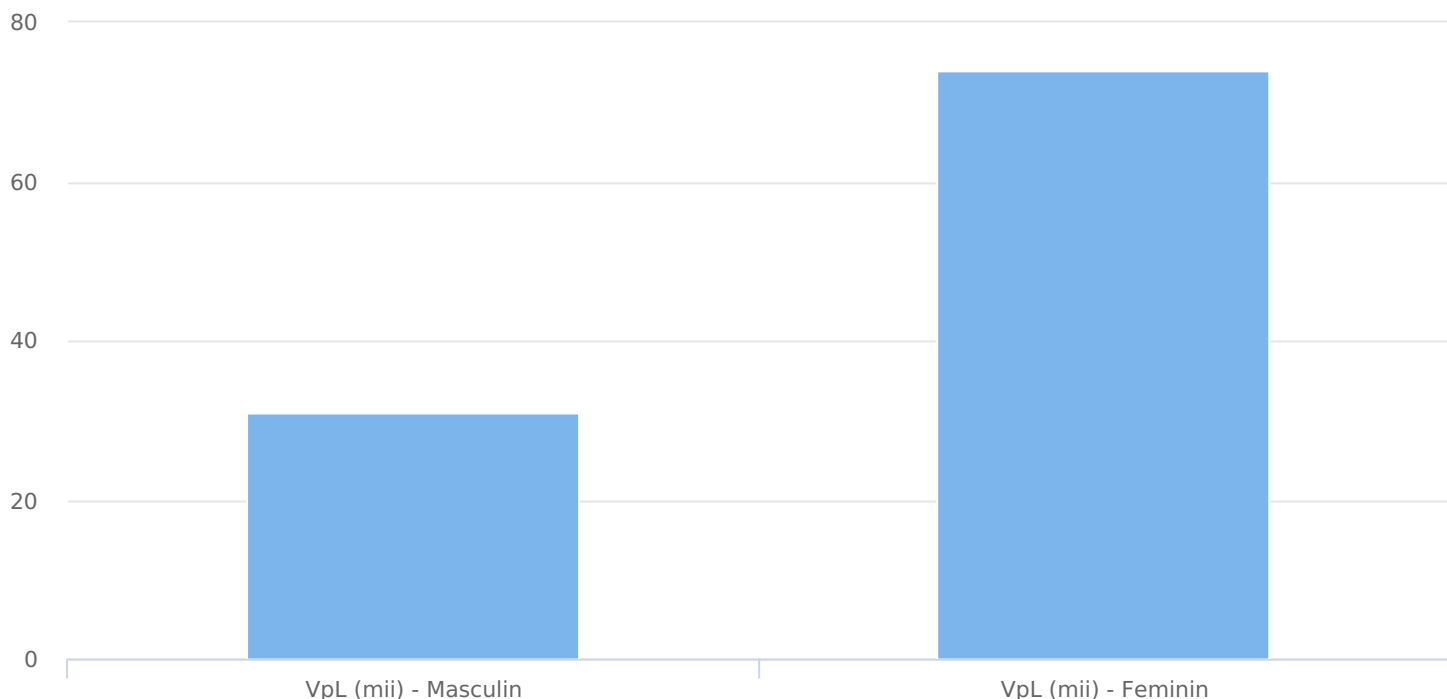

Audiență

digifm.ro

Categorie: Muzica & Audio

Editor:	Digi Romania SA
Contractor SATI:	Digi Romania SA
Director general:	Serghei Bulgac
Reprezentant BRAT:	Valentin Stirbu
Adresa	Bucuresti, Str. Dr. Staicovici, Nr 75, Sector 5
Telefon:	031-400.44.44
E-mail:	valentin.stirbu@digi.ro
Regie publicitate:	-
Departament publicitate:	Valentin Stirbu

SATI Iulie 2024

www.digifm.ro

● Vizitatori pe luna (persoane)

Grup

Grup țintă

Vizitatori pe Lună (VpL)

Mii persoane

Structura

Index afinitate