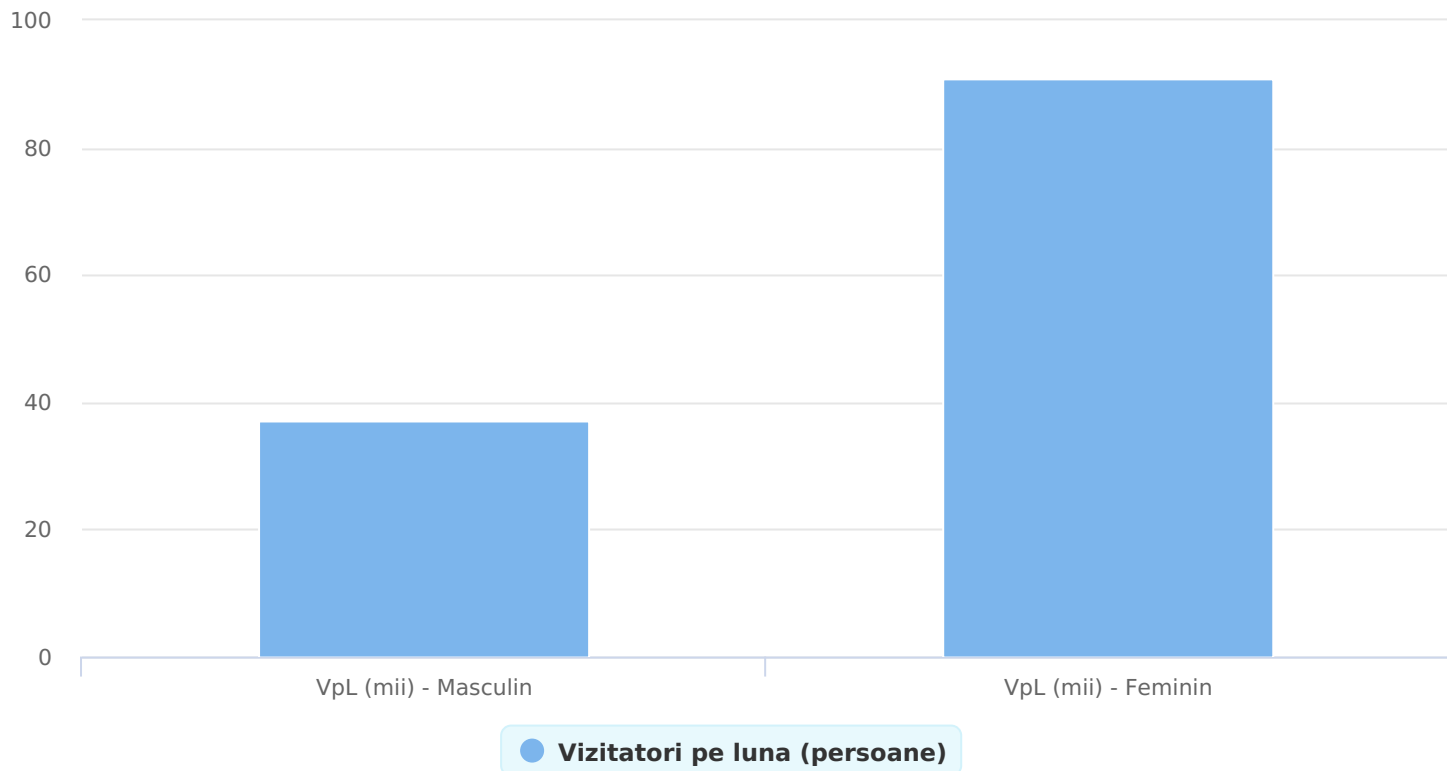

SATI Februarie 2025

www.digifm.ro

Grup

Grup țintă

Vizitatori pe Lună (VpL)

Mii persoane

Structura

Index afinitate

Grup	Grup țintă	Vizitatori pe Lună (VpL)		Index afinitate
		Mii persoane	Structura	
Total	Total	128	100	100
Gen	Masculin	37	29	59
	Feminin	91	71	138
Vârsta	16-18 ani	3	2,1	43
	19-24 ani	2	1,7	16
	25-34 ani	7	5,5	30
	35-44 ani	16	12,1	55
	45-54 ani	25	19,6	84
	55-64 ani	41	32	232
	65-74 ani	35	27	319
Categorie socială ESOMAR	Categoria AB	49	37,8	135
	Categoria C	61	47,9	166
	Categoria DE	18	14,3	33