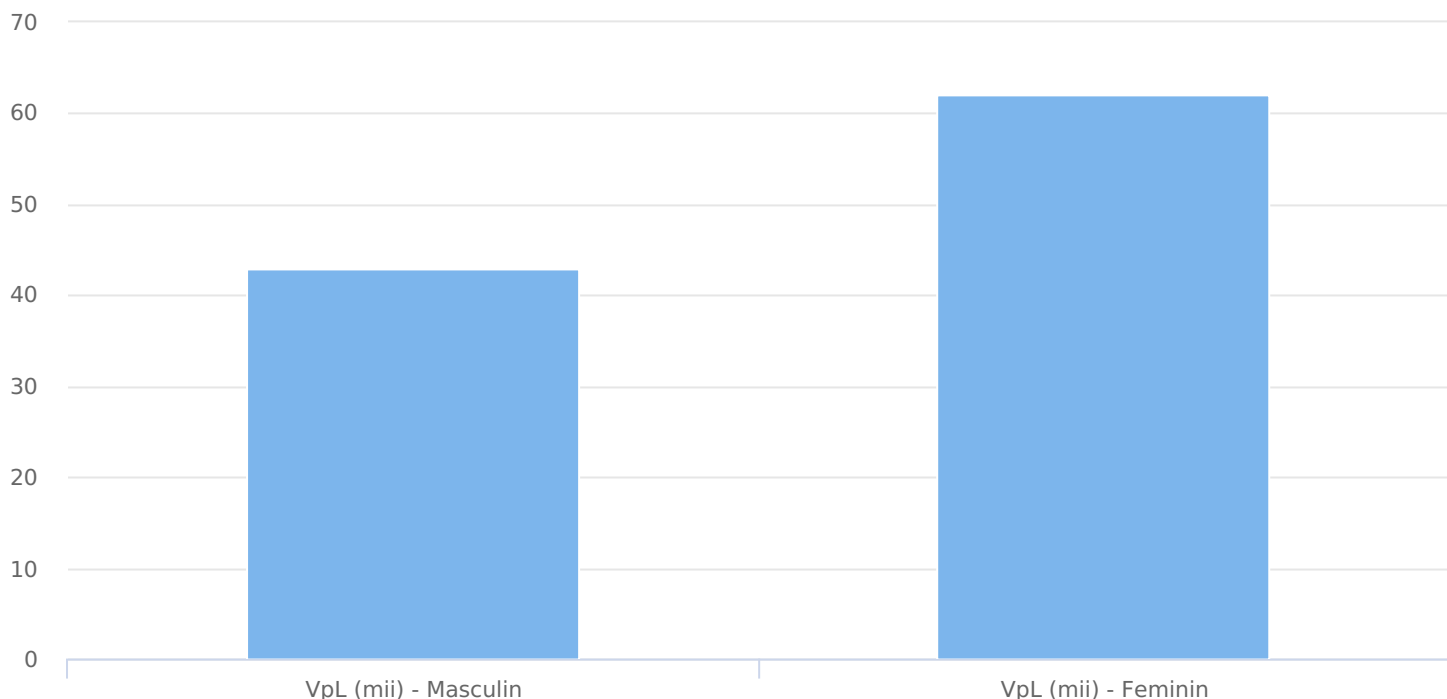

Editor:	Digi Romania SA
Contractor SATI:	Digi Romania SA
Director general:	Serghei Bulgac
Reprezentant BRAT:	Valentin Stirbu
Adresa	Bucuresti, Str. Dr. Staicovici, Nr 75, Sector 5
Telefon:	031-400.44.44
E-mail:	valentin.stirbu@digi.ro
Regie publicitate:	-
Departament publicitate:	Valentin Stirbu

SATI Decembrie 2024

www.digifm.ro

● Vizitatori pe luna (persoane)

Grup

Grup țintă

Vizitatori pe Lună (VpL)

Mii persoane

Structura

Index afinitate