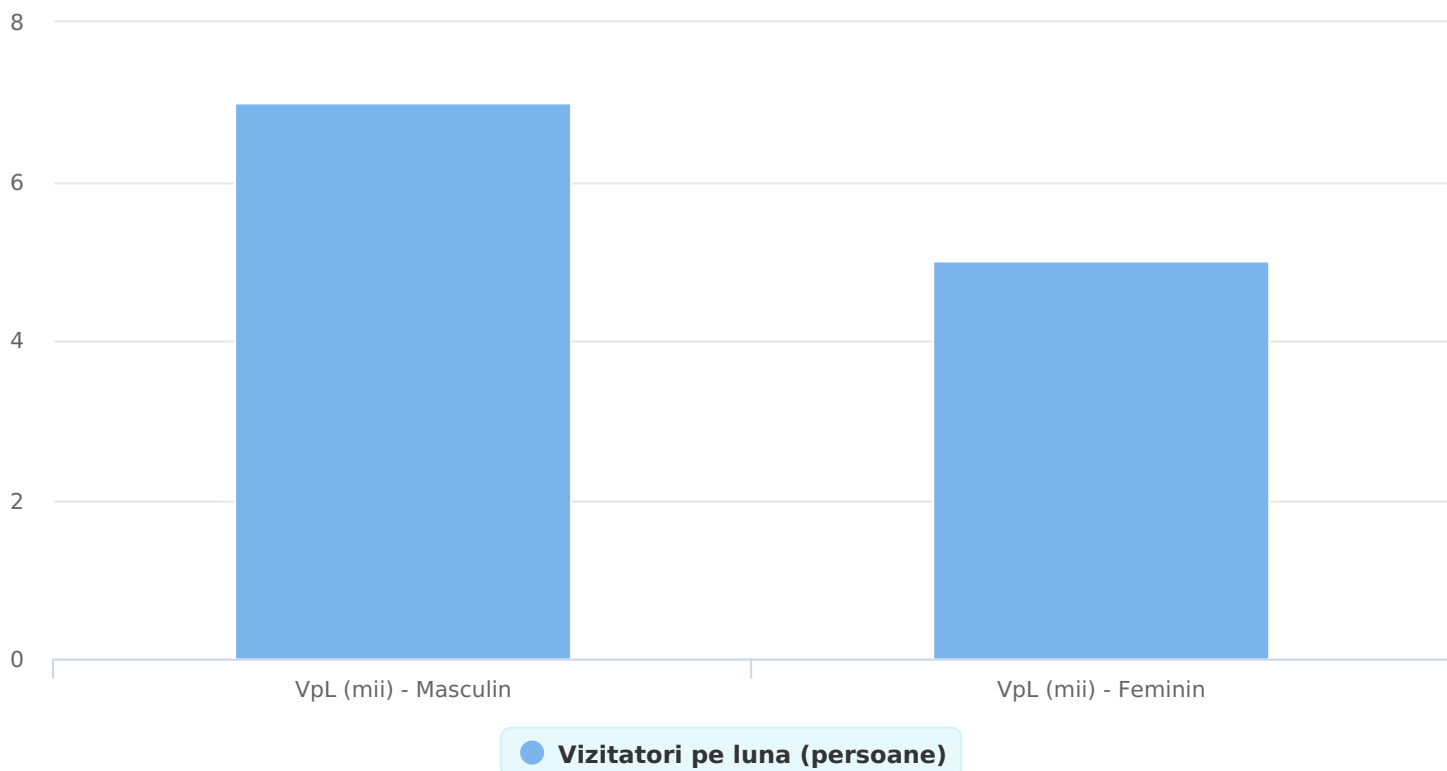

SATI Septembrie 2024

www.digi-animalworld.tv

Grup	Grup țintă	Vizitatori pe Lună (VpL)		Index afinitate
		Mii persoane	Structura	
Total	Total	12	100	100
Gen	Masculin	7	58,3	121
	Feminin	5	41,7	80
Vârsta	16-18 ani	-	0,7	17
	19-24 ani	1	5,1	46
	25-34 ani	1	8,8	48
	35-44 ani	2	18,3	86
	45-54 ani	2	21	96
	55-64 ani	3	28,5	186
	65-74 ani	2	17,6	210
Categorie socială ESOMAR	Categoria AB	4	34,8	109
	Categoria C	6	48,9	173
	Categoria DE	2	16,3	40