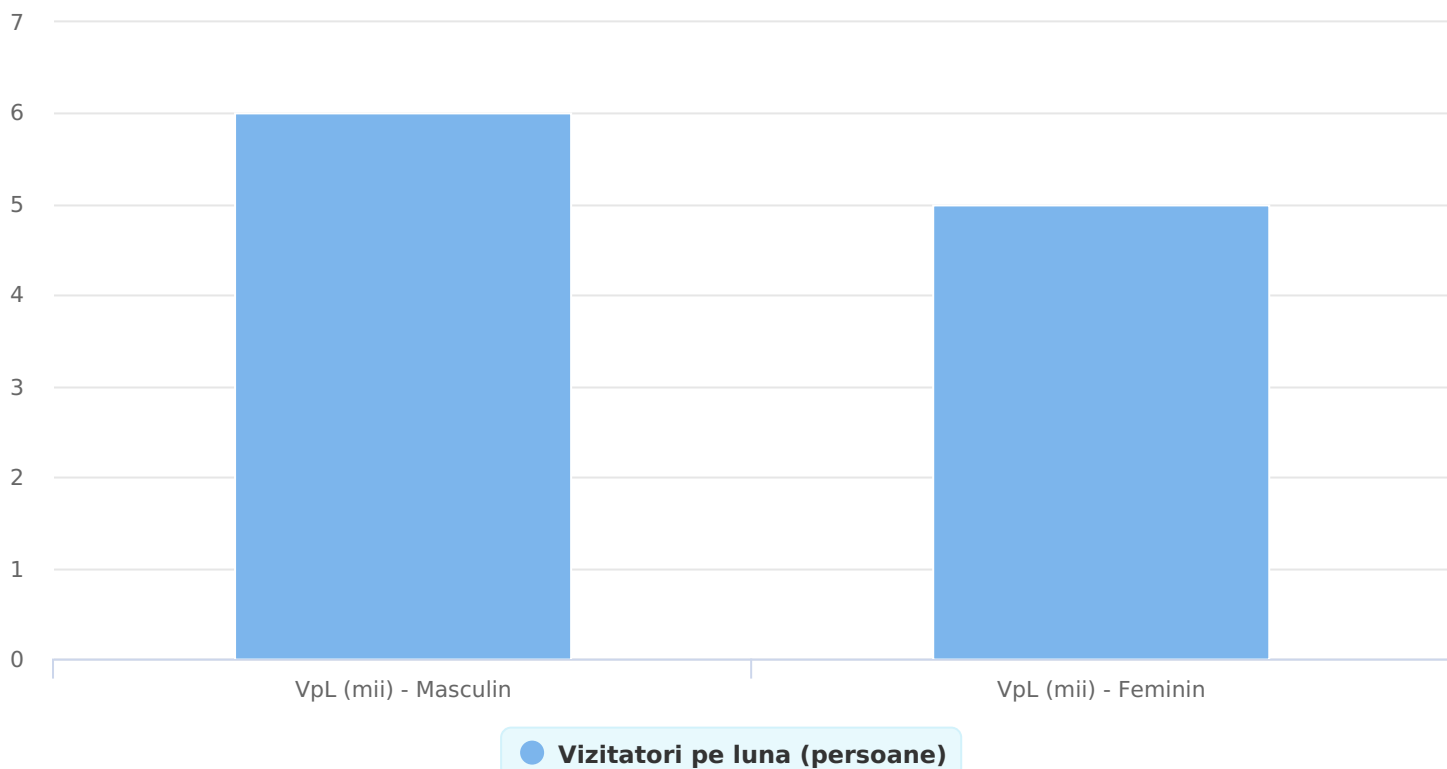

SATI Aprilie 2024

www.digi-animalworld.tv

Grup	Grup țintă	Vizitatori pe Lună (VpL)		Index afinitate
		Mii persoane	Structura	
Total	Total	11	100	100
Gen	Masculin	6	55,7	114
	Feminin	5	44,3	86
Vârsta	16-18 ani	1	6,5	153
	19-24 ani	2	14,3	125
	25-34 ani	1	11,2	60
	35-44 ani	1	13,5	58
	45-54 ani	2	16,5	71
	55-64 ani	1	12,9	106
	65-74 ani	3	25	344
Categorie socială ESOMAR	Categoria AB	4	35	146
	Categoria C	4	37,3	126
	Categoria DE	3	27,7	59