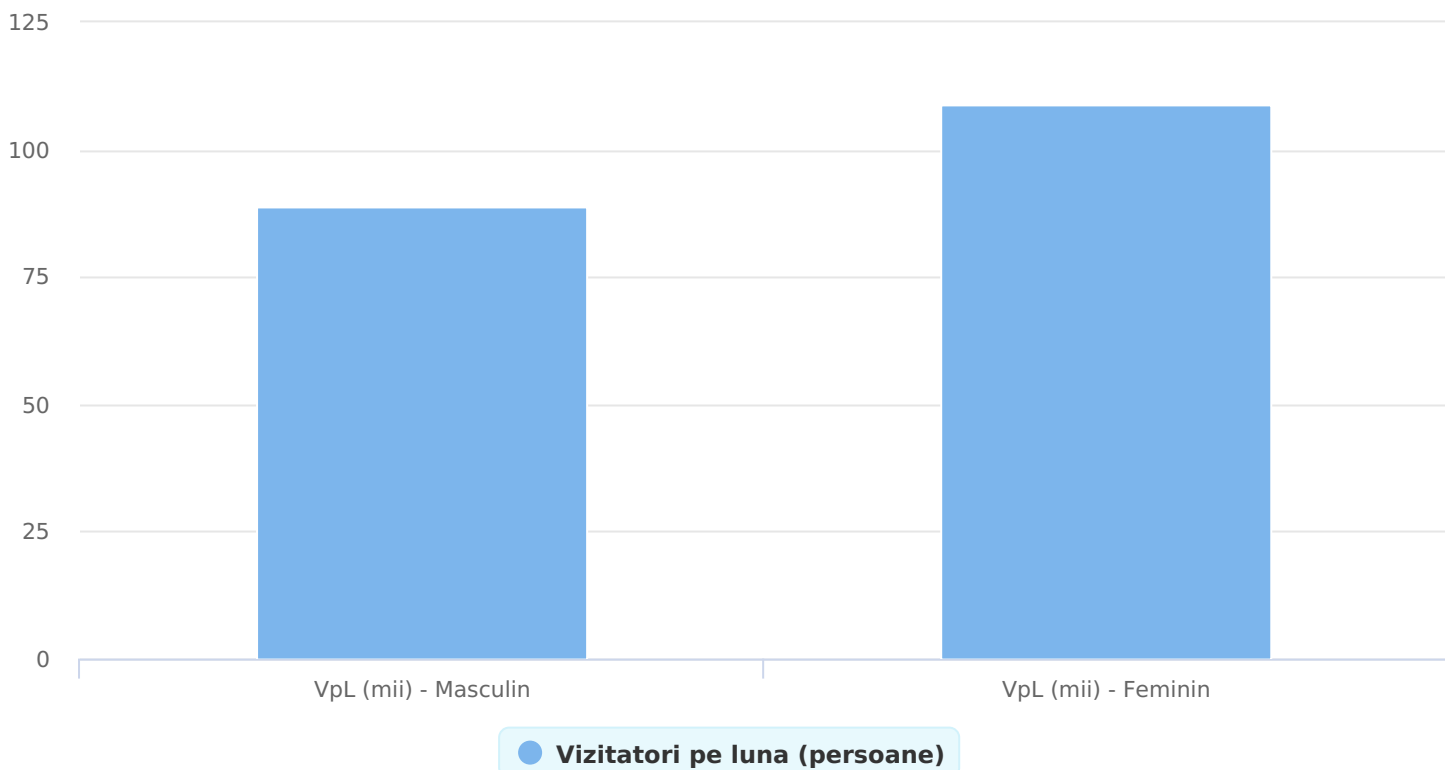

Descopera.ro este cel mai important site de știință, tehnologie, natură, cultură generală și călătorii din România. Descopera.ro aduce zilnic ultimele știri din cele mai fascinante domenii științifice, investighează și analizează amănunțit fenomene controversate, invenții sau descoperiri din secolul XXI și din trecut. Sub sloganul "E lumea Ta!", Descopera.ro își propune să fie principala sursă de popularizare a științei și culturii generale din România.

SATI Iulie 2024

www.descopera.ro

Grup	Grup țintă	Vizitatori pe Lună (VpL)		Index afinitate
		Mii persoane	Structura	
Total	Total	198	100	100
Gen	Masculin	89	44,8	92
	Feminin	109	55,2	107
Vârsta	16-18 ani	3	1,5	24
	19-24 ani	9	4,5	49
	25-34 ani	19	9,6	53
	35-44 ani	38	19	85
	45-54 ani	43	21,7	89
	55-64 ani	51	25,8	185
	65-74 ani	35	17,9	262
Categorie socială ESOMAR	Categoria AB	102	51,8	191
	Categoria C	58	29,2	97
	Categoria DE	38	19	44