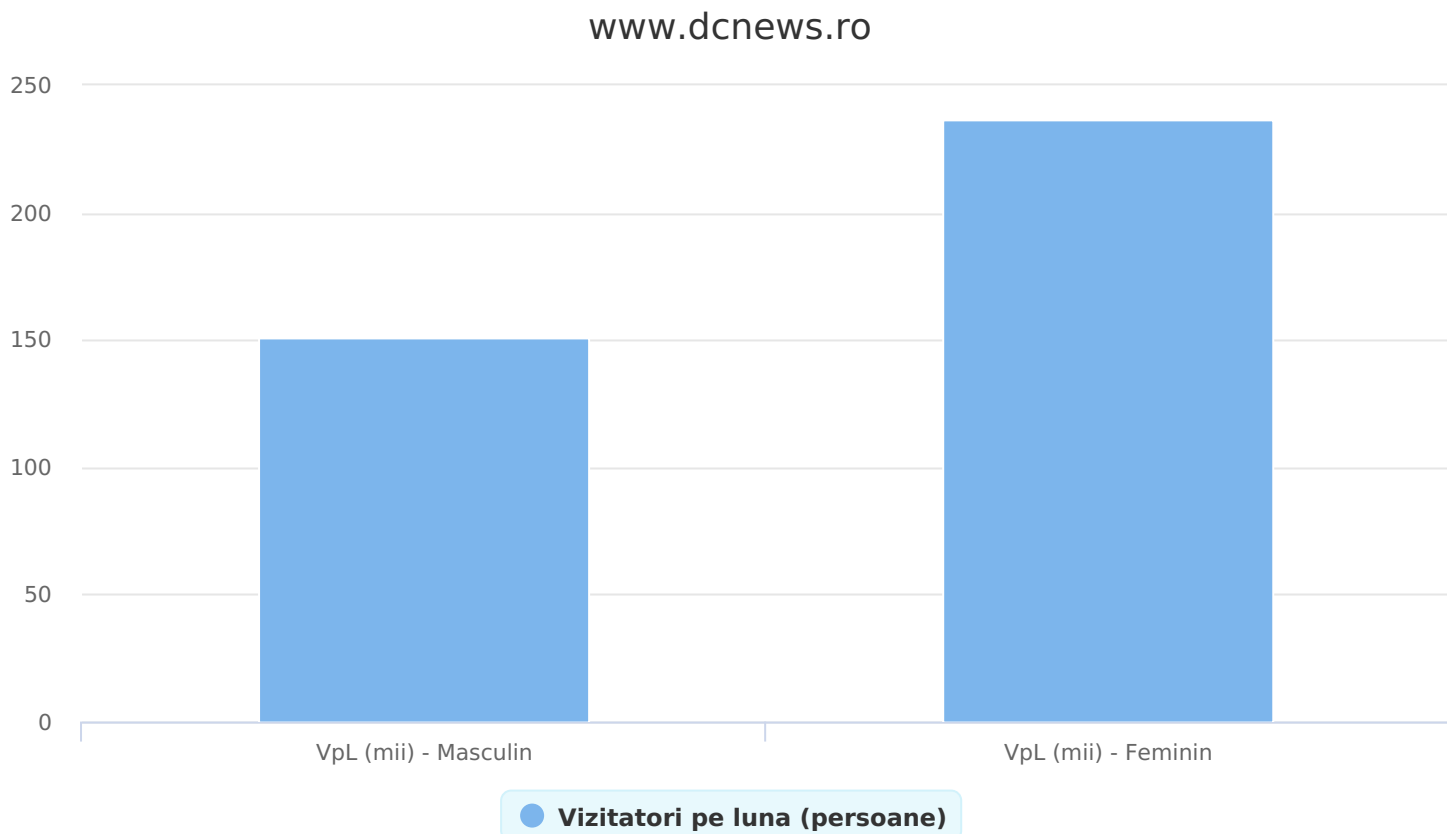

SATI Septembrie 2024

Grup

Grup țintă

Vizitatori pe Lună (VpL)

Mii persoane

Structura

Index afinitate

Grup	Grup țintă	Vizitatori pe Lună (VpL)		Index afinitate
		Mii persoane	Structura	
Total	Total	387	100	100
Gen	Masculin	151	38,9	81
	Feminin	237	61,1	117
Vârsta	16-18 ani	4	1	22
	19-24 ani	8	2,1	19
	25-34 ani	26	6,7	36
	35-44 ani	35	9	42
	45-54 ani	79	20,5	93
	55-64 ani	152	39,3	257
	65-74 ani	83	21,5	257
Categorie socială ESOMAR	Categoria AB	130	33,7	105
	Categoria C	179	46,2	164
	Categoria DE	78	20,1	50