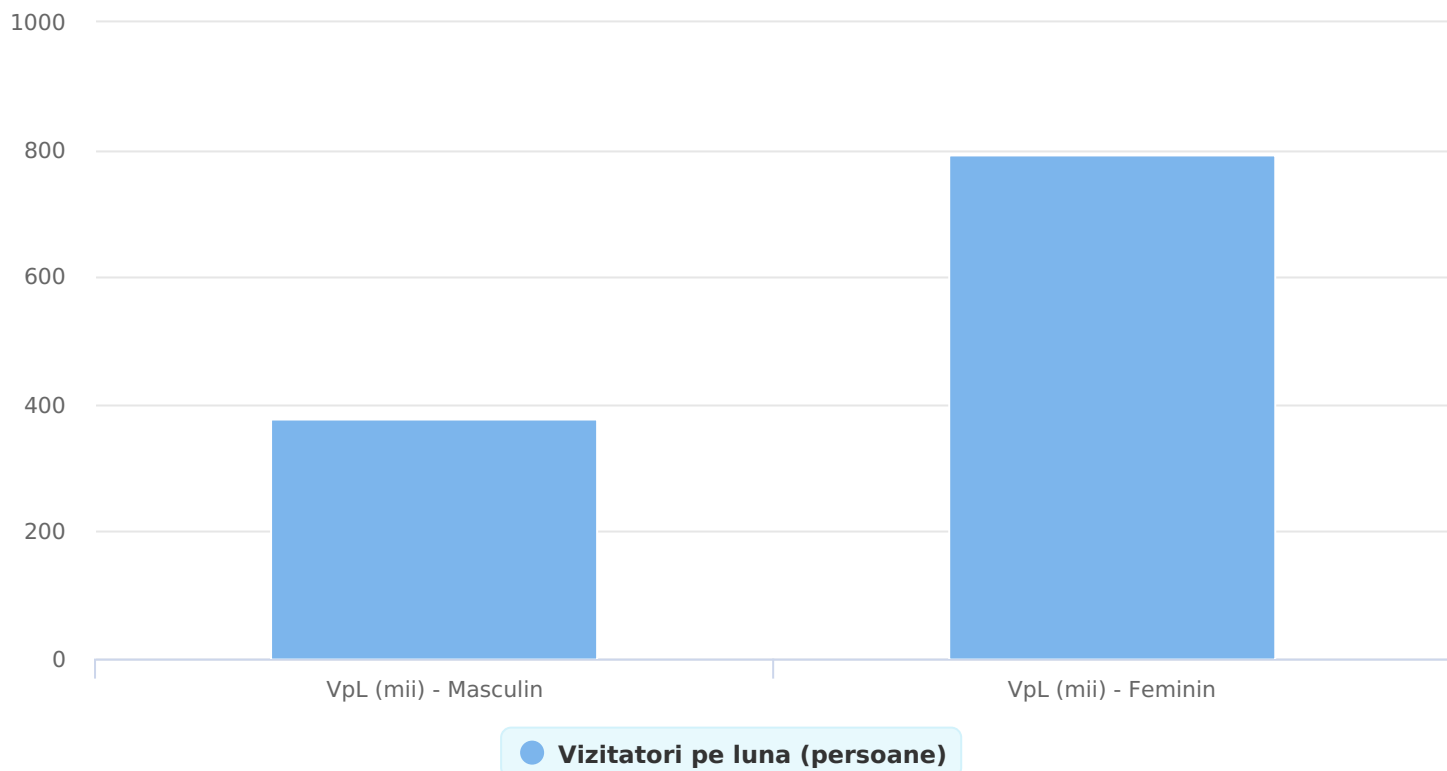

Si afli ce te intereseaza

Editor:	Adevarul Holding SRL
Contractor SATI:	Adevarul Holding SRL
Director general:	Constantin Sandu/Cristian Stancu
Reprezentant BRAT:	Gabriela Stan
Adresa	Bucuresti, Str. Fabrica de Glucoza nr. 21, Parter, Sector 2
Telefon:	0372-130.100
E-mail:	gabriela.stan@adevarulholding.ro
Regie publicitate:	eAd.ro Interactive SRL
Departament publicitate:	Dana Butnaru

SATI Mai 2024

www.click.ro

Grup	Grup țintă	Vizitatori pe Lună (VpL)		Index afinitate
		Mii persoane	Structura	
Total	Total	1.169	100	100
Gen	Masculin	377	32,3	66
	Feminin	791	67,7	131
Vârsta	16-18 ani	49	4,2	70
	19-24 ani	57	4,9	54
	25-34 ani	129	11	61
	35-44 ani	156	13,4	60
	45-54 ani	293	25,1	103
	55-64 ani	296	25,3	182
	65-74 ani	190	16,2	237
Categorie socială ESOMAR	Categoria AB	465	39,8	147
	Categoria C	296	25,4	84
	Categoria DE	410	35,1	81