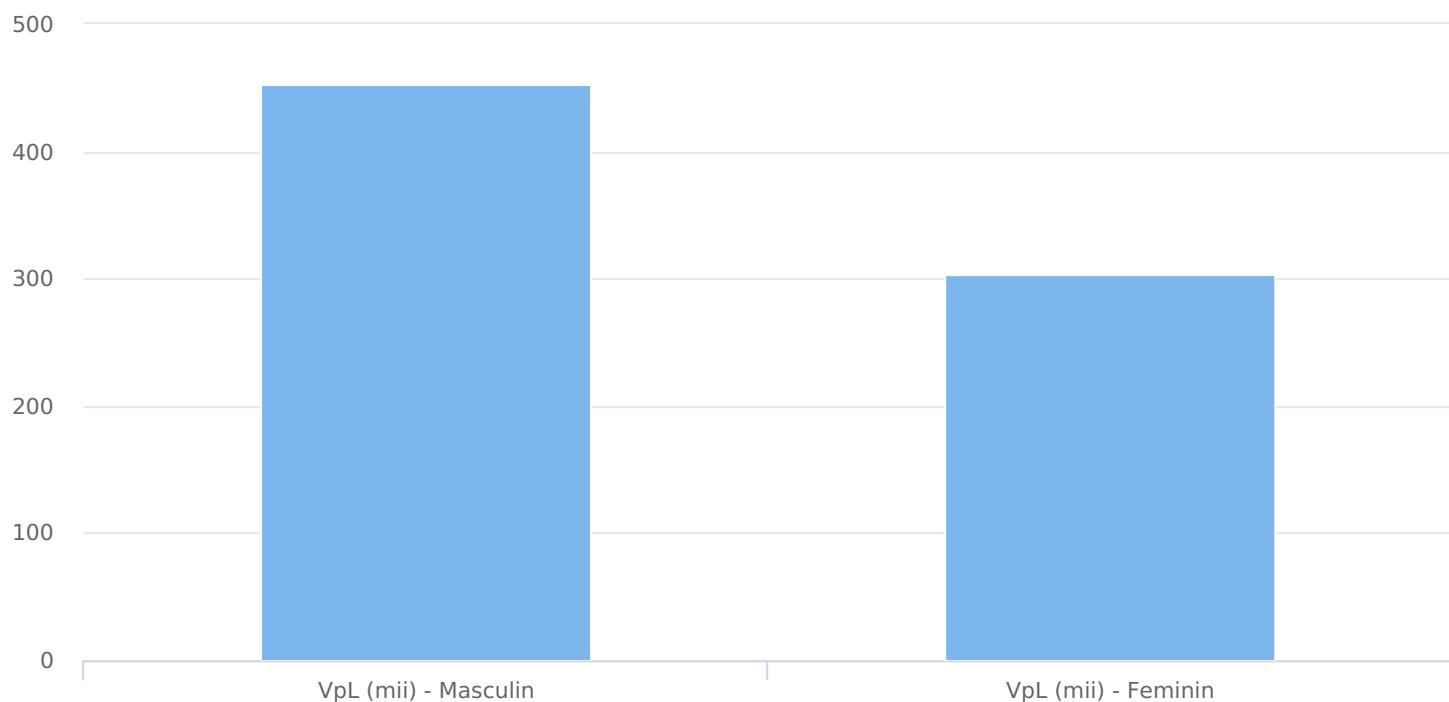

SATI Mai 2024

● Vizitatori pe luna (persoane)

Grup	Grup țintă	Vizitatori pe Lună (VpL)		Index afinitate
		Mii persoane	Structura	
Total	Total	756	100	100
Gen	Masculin	453	59,9	123
	Feminin	303	40,1	78
Vârsta	16-18 ani	32	4,3	71
	19-24 ani	33	4,4	49
	25-34 ani	58	7,7	42
	35-44 ani	79	10,4	46
	45-54 ani	276	36,4	150
	55-64 ani	159	21,1	151
	65-74 ani	120	15,9	232
Categorie socială ESOMAR	Categoria AB	196	26	96
	Categoria C	131	17,3	57