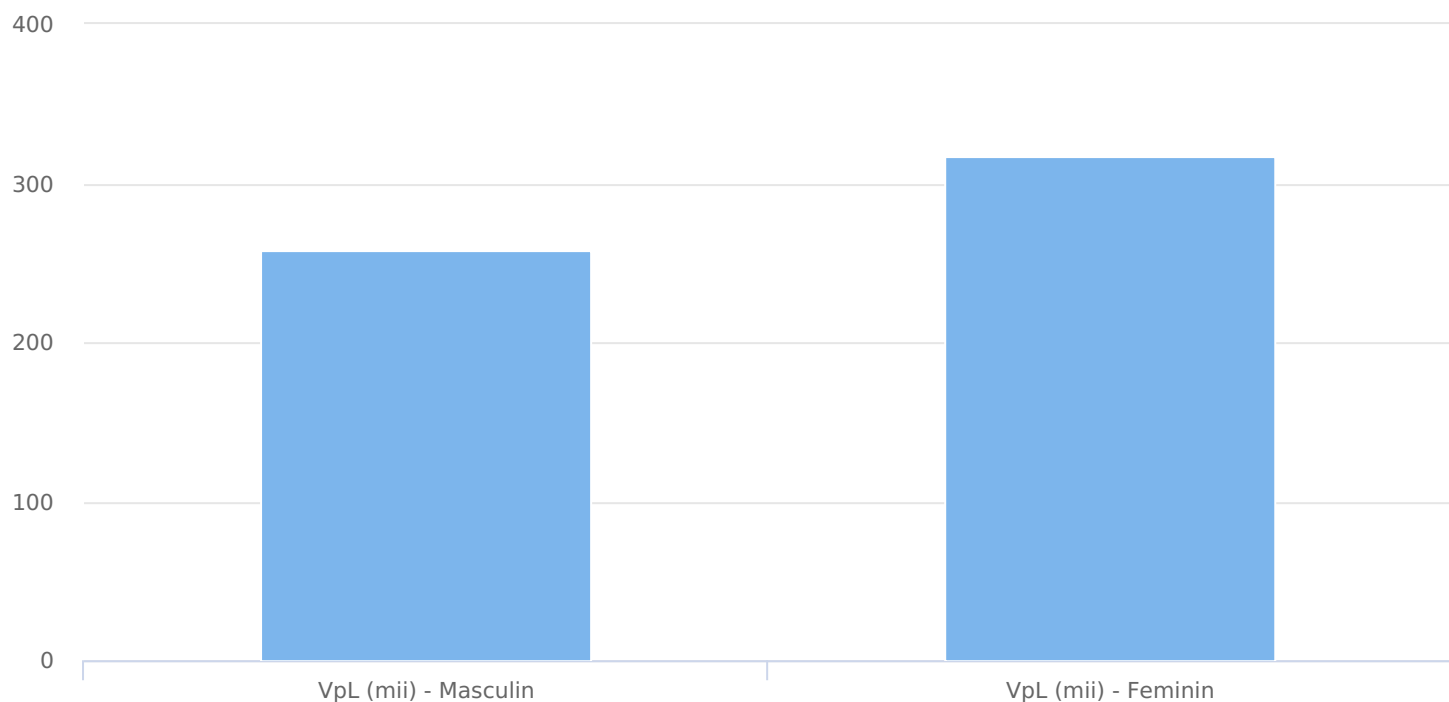

SATI Februarie 2025

● Vizitatori pe luna (persoane)

Grup	Grup țintă	Vizitatori pe Lună (VpL)		Index afinitate
		Mii persoane	Structura	
Total	Total	575	100	100
Gen	Masculin	258	44,8	91
	Feminin	317	55,2	107
Vârsta	16-18 ani	3	0,6	11
	19-24 ani	17	2,9	28
	25-34 ani	24	4,3	23
	35-44 ani	83	14,5	66
	45-54 ani	127	22,2	95
	55-64 ani	183	31,9	231
	65-74 ani	136	23,7	280
Categorie socială ESOMAR	Categoria AB	207	36	128
	Categoria C	168	29,3	101