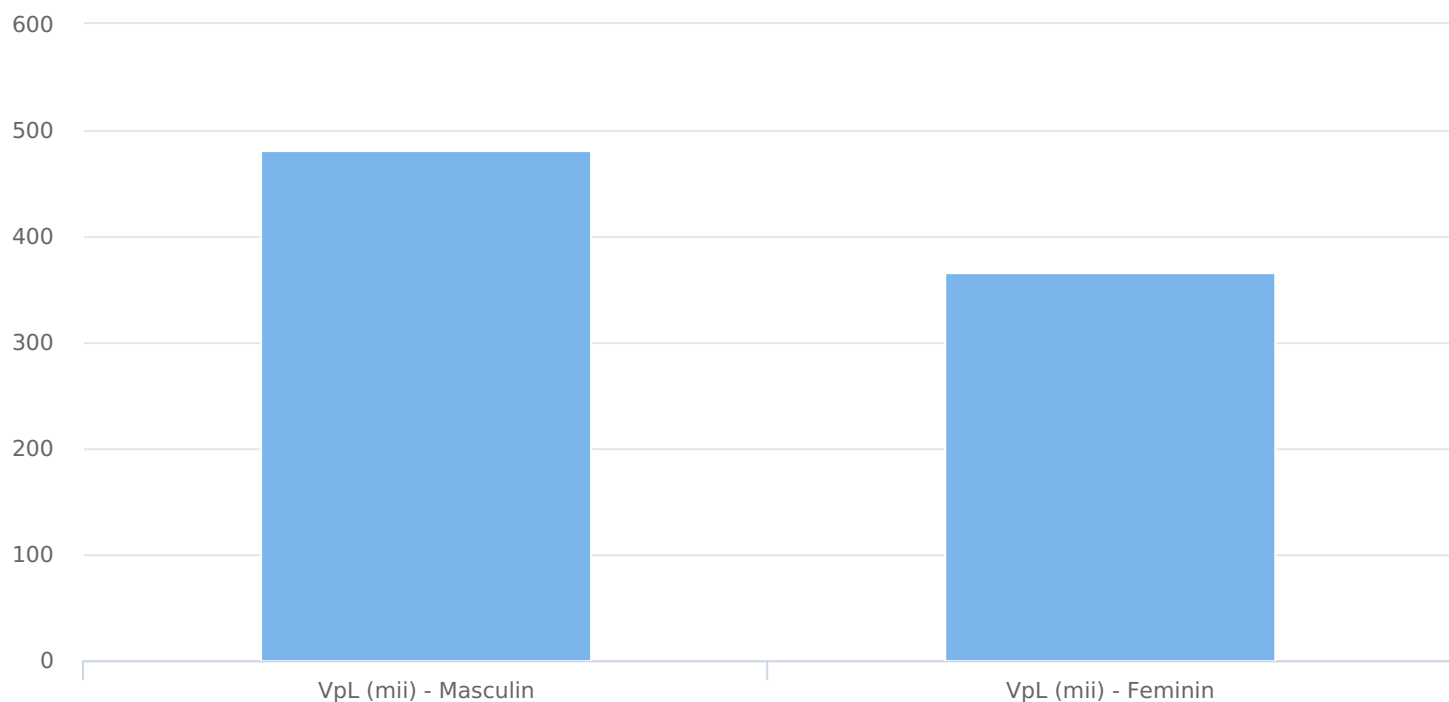

SATI Aprilie 2024

● Vizitatori pe luna (persoane)

Grup	Grup țintă	Vizitatori pe Lună (VpL)		Index afinitate
		Mii persoane	Structura	
Total	Total	847	100	100
Gen	Masculin	482	56,9	117
	Feminin	366	43,1	83
Vârsta	16-18 ani	33	3,9	92
	19-24 ani	54	6,4	55
	25-34 ani	65	7,7	41
	35-44 ani	105	12,4	53
	45-54 ani	319	37,6	162
	55-64 ani	136	16	132
	65-74 ani	135	15,9	219
Categorie socială ESOMAR	Categoria AB	219	25,8	107
	Categoria C	156	18,4	62