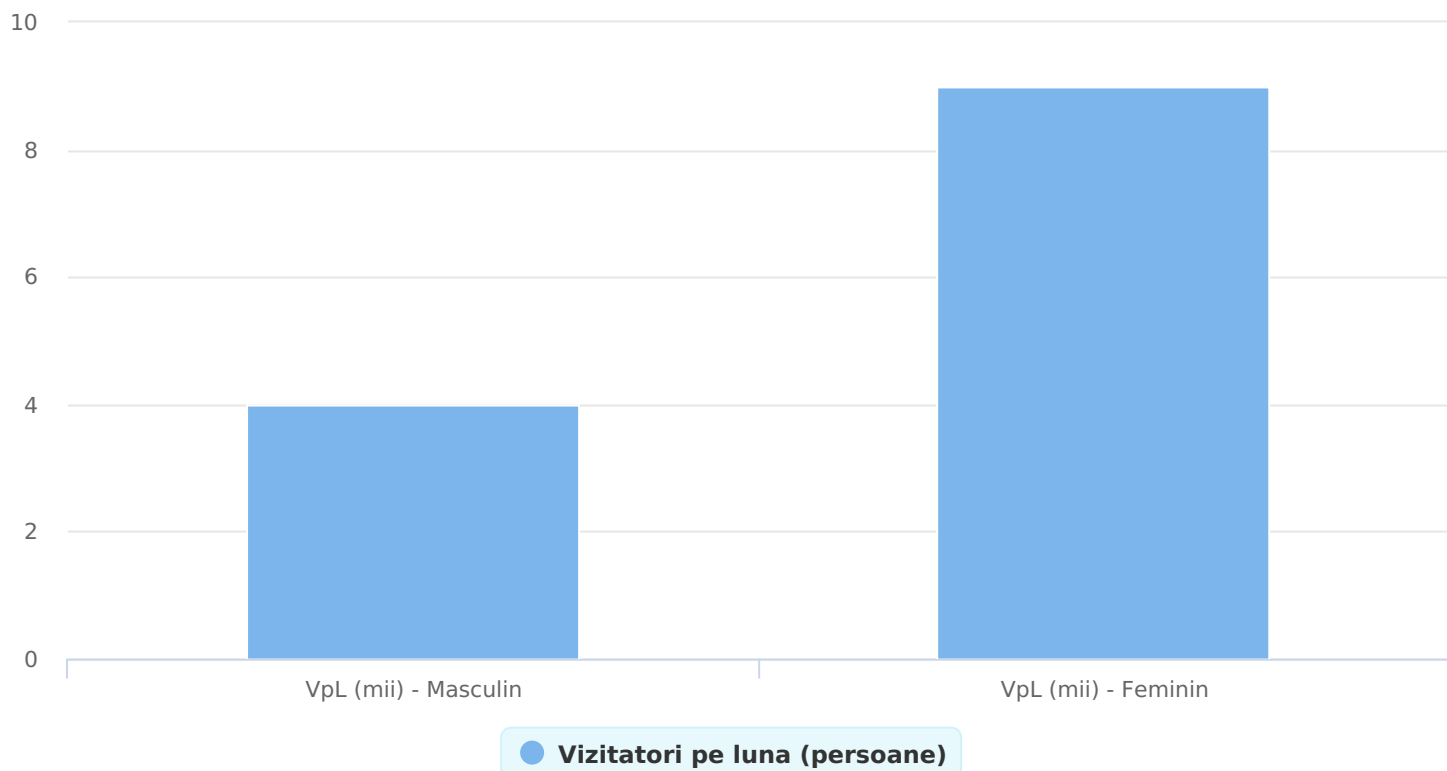

### Site al Canal 33 HD -

Televiziunea care te inspira, cu o activa zona de stiri, o viguroasa si influenta echipa de editorialisti independenti, acopera curajos si critic domeniul actualitatilor sociale, politice, din antreprenoriat, economie, educatie, mediu, sanatate si cultura. Promoveaza emisiunile, moderatorii, invitatii, proiectele si partenerii Canal 33 Network. Urmareste sa devina sursa de informare si inspiratie pentru dezvoltarea personala, profesionala, spirituala si comunitara.

### www.canal33.ro

Grup	Grup țintă	Vizitatori pe Lună (VpL)		Index afinitate
		Mii persoane	Structura	
Total	Total	13	100	100
Gen	Masculin	4	32,7	67
	Feminin	9	67,3	130
Vârsta	16-18 ani	1	5,1	85
	19-24 ani	1	4,3	47
	25-34 ani	1	7,2	39
	35-44 ani	1	11,5	52
	45-54 ani	3	19,9	82
	55-64 ani	3	21,6	155
	65-74 ani	4	30,5	445
Categorie socială ESOMAR	Categoria AB	7	58,1	215
	Categoria C	3	21,3	70
	Categoria DE	3	20,6	47