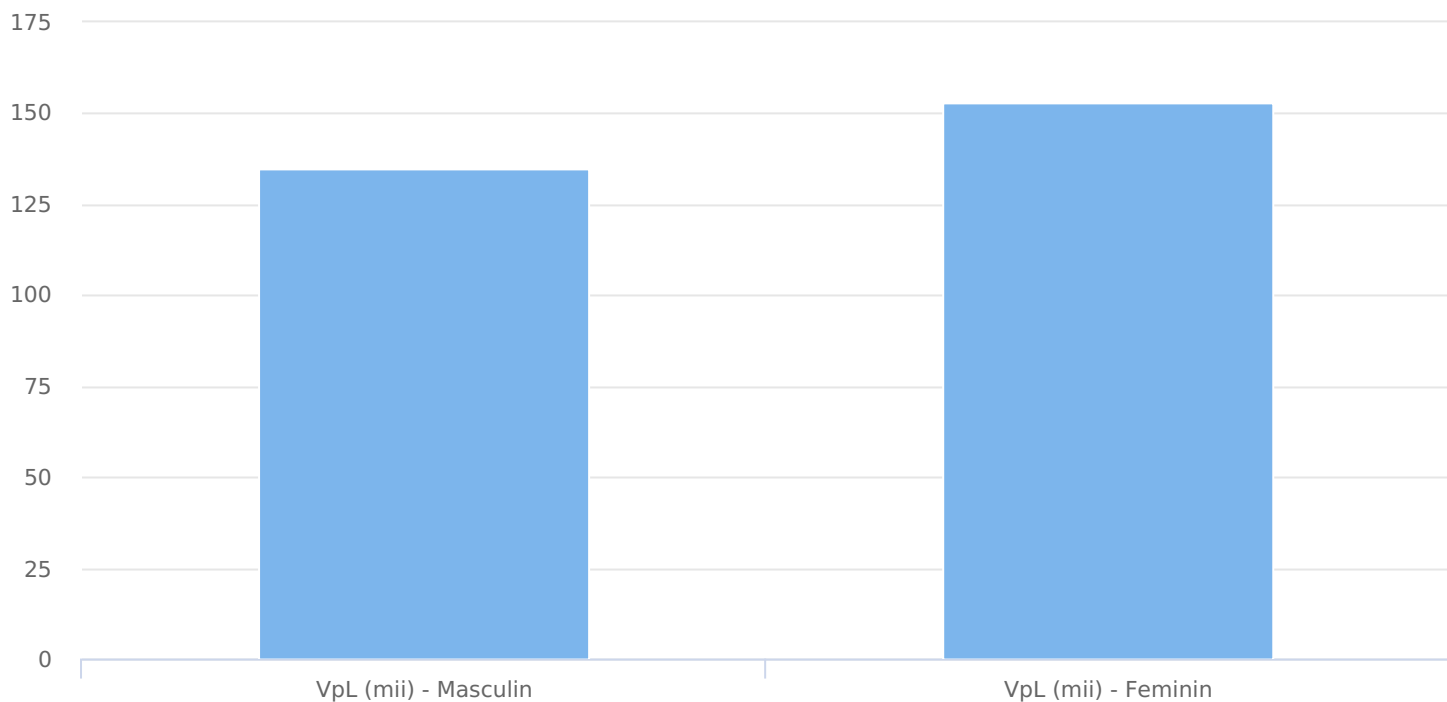

SATI Septembrie 2024

www.bugetul.ro

● Vizitatori pe luna (persoane)

Grup

Grup țintă

Vizitatori pe Lună (VpL)

Mii persoane

Structura

Index afinitate

Grup	Grup țintă	Vizitatori pe Lună (VpL)		Index afinitate
		Mii persoane	Structura	
Total	Total	288	100	100
Gen	Masculin	135	46,7	97
	Feminin	153	53,3	102
Vârsta	16-18 ani	1	0,4	9
	19-24 ani	6	1,9	17
	25-34 ani	14	4,7	25
	35-44 ani	24	8,5	40
	45-54 ani	57	19,9	91
	55-64 ani	120	41,8	273
	65-74 ani	65	22,7	273
Categorie socială ESOMAR	Categoria AB	108	37,6	117
	Categoria C	127	44,1	156
	Categoria DE	53	18,3	45