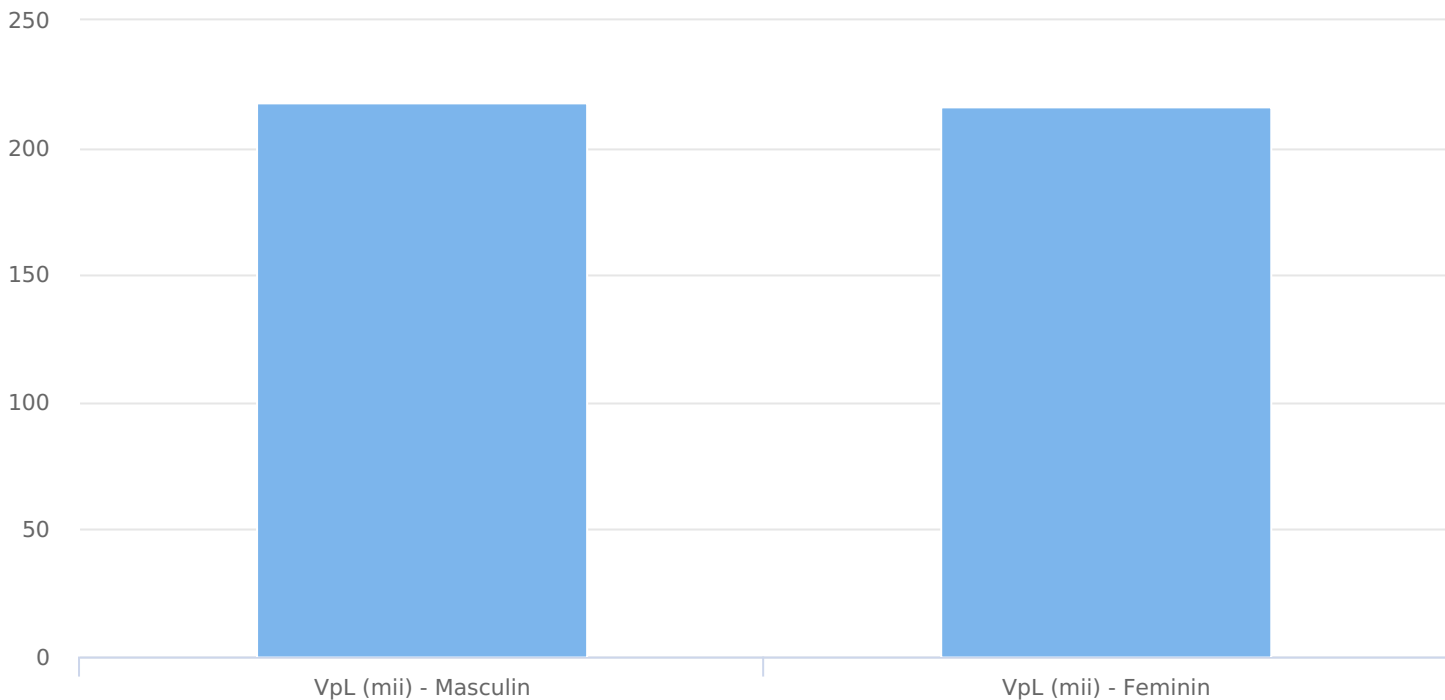

SATI Mai 2024

www.bugetul.ro

● Vizitatori pe luna (persoane)

Grup

Grup țintă

Vizitatori pe Lună (VpL)

Mii persoane

Structura

Index afinitate

Grup	Grup țintă	Vizitatori pe Lună (VpL)		Index afinitate
		Mii persoane	Structura	
Total	Total	434	100	100
Gen	Masculin	218	50,2	103
	Feminin	216	49,8	96
Vârsta	16-18 ani	22	5	83
	19-24 ani	18	4,2	46
	25-34 ani	26	6,1	33
	35-44 ani	48	11	49
	45-54 ani	124	28,7	118
	55-64 ani	99	22,7	163
	65-74 ani	98	22,5	330
Categorie socială ESOMAR	Categoria AB	176	40,6	150
	Categoria C	86	19,9	66
	Categoria DE	173	39,9	92