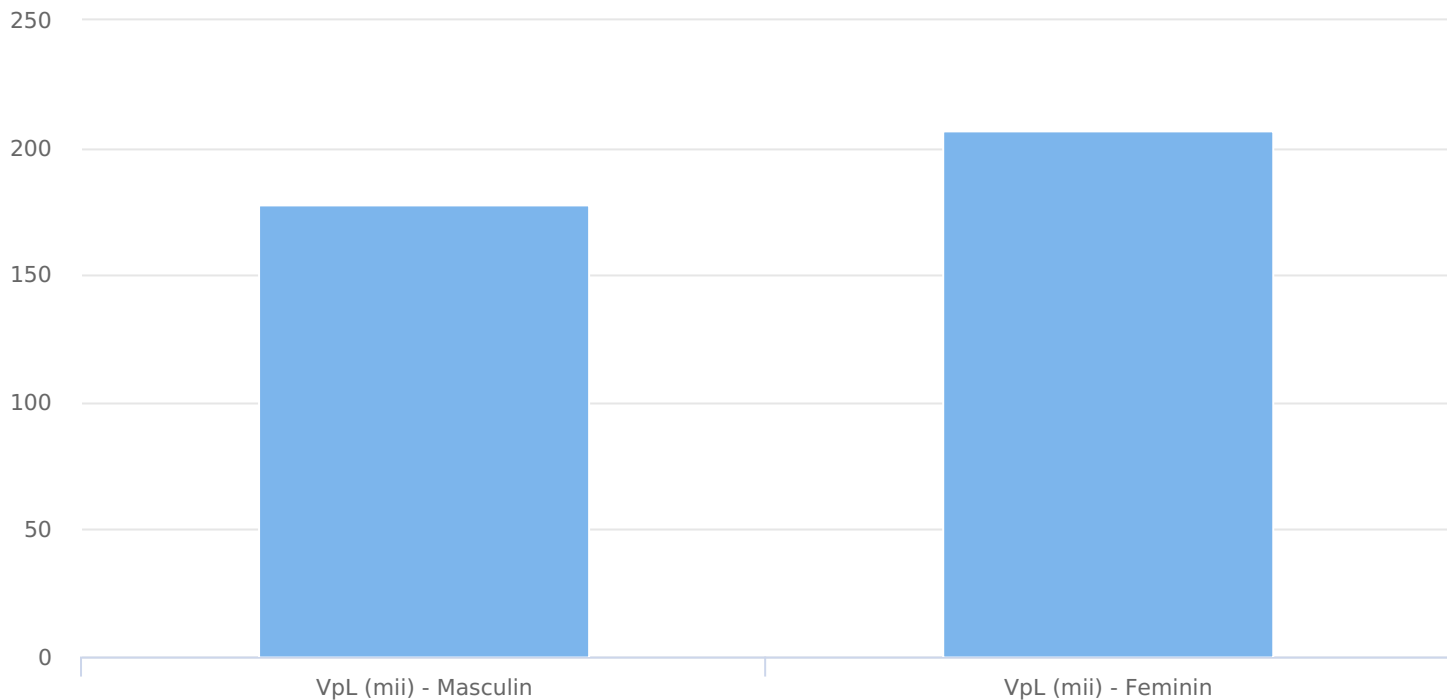

SATI Iunie 2024

www.bugetul.ro

Vizitatori pe luna (persoane)

Grup

Grup țintă

Vizitatori pe Lună (VpL)

Mii persoane

Structura

Index afinitate

Grup	Grup țintă	Vizitatori pe Lună (VpL)		Index afinitate
		Mii persoane	Structura	
Total	Total	386	100	100
Gen	Masculin	178	46,2	95
	Feminin	207	53,8	104
Vârsta	16-18 ani	21	5,4	90
	19-24 ani	15	3,8	42
	25-34 ani	23	6	33
	35-44 ani	42	10,8	48
	45-54 ani	98	25,4	105
	55-64 ani	93	24,2	173
	65-74 ani	94	24,4	357
Categorie socială ESOMAR	Categoria AB	167	43,4	160
	Categoria C	86	22,4	74
	Categoria DE	132	34,3	79