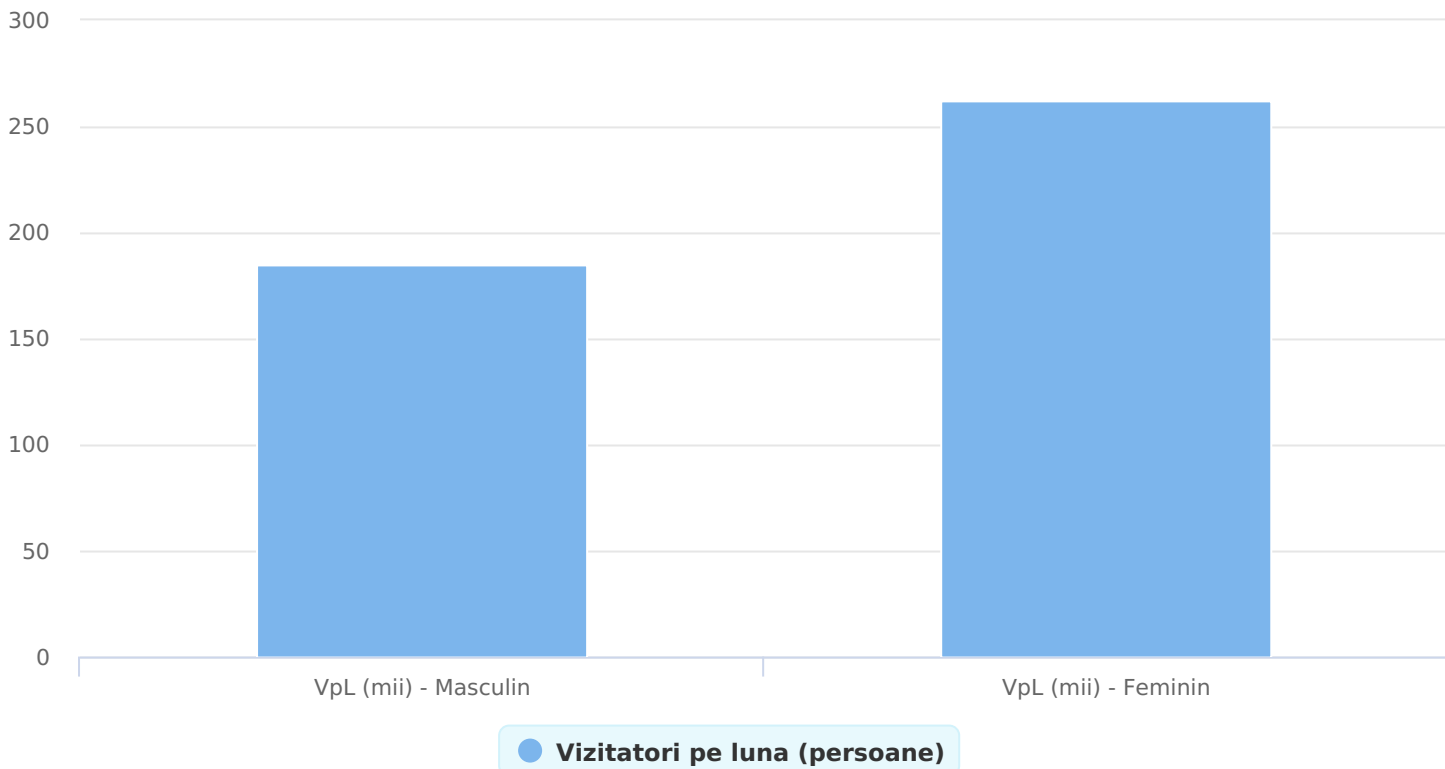

SATI Iulie 2024

www.bugetul.ro

Grup

Grup țintă

Vizitatori pe Lună (VpL)

Mii persoane

Structura

Index afinitate

Grup	Grup țintă	Vizitatori pe Lună (VpL)		Index afinitate
		Mii persoane	Structura	
Total	Total	447	100	100
Gen	Masculin	185	41,4	85
	Feminin	262	58,6	113
Vârsta	16-18 ani	6	1,3	22
	19-24 ani	10	2,3	25
	25-34 ani	23	5,2	28
	35-44 ani	82	18,3	82
	45-54 ani	96	21,5	88
	55-64 ani	120	26,8	192
	65-74 ani	110	24,6	359
Categorie socială ESOMAR	Categoria AB	254	56,7	210
	Categoria C	126	28,2	94
	Categoria DE	67	15,1	35