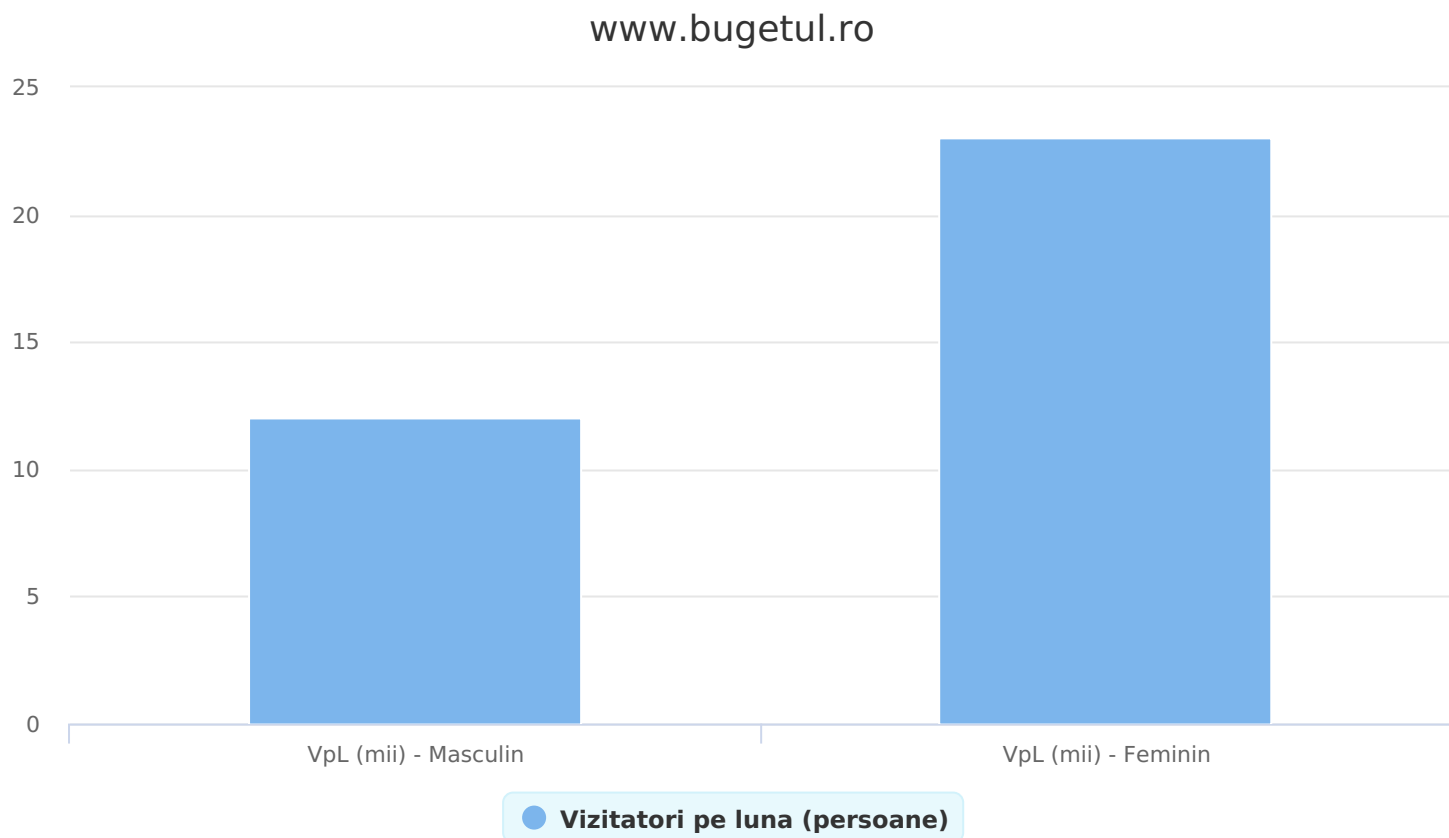

SATI Februarie 2026

Grup

Grup țintă

Vizitatori pe Lună (VpL)

Mii persoane

Structura

Index afinitate

Grup	Grup țintă	Vizitatori pe Lună (VpL)		Index afinitate
		Mii persoane	Structura	
Total	Total	35	100	100
Gen	Masculin	12	34,6	69
	Feminin	23	65,4	129
Vârsta	16-18 ani	-	0,6	8
	19-24 ani	-	0,7	8
	25-34 ani	1	3,7	21
	35-44 ani	2	5,2	25
	45-54 ani	4	11,5	52
	55-64 ani	8	23,4	142
	65-74 ani	19	54,9	584
Categorie socială ESOMAR	Categoria AB	23	66,6	228
	Categoria C	7	19,1	71
	Categoria DE	5	14,3	32