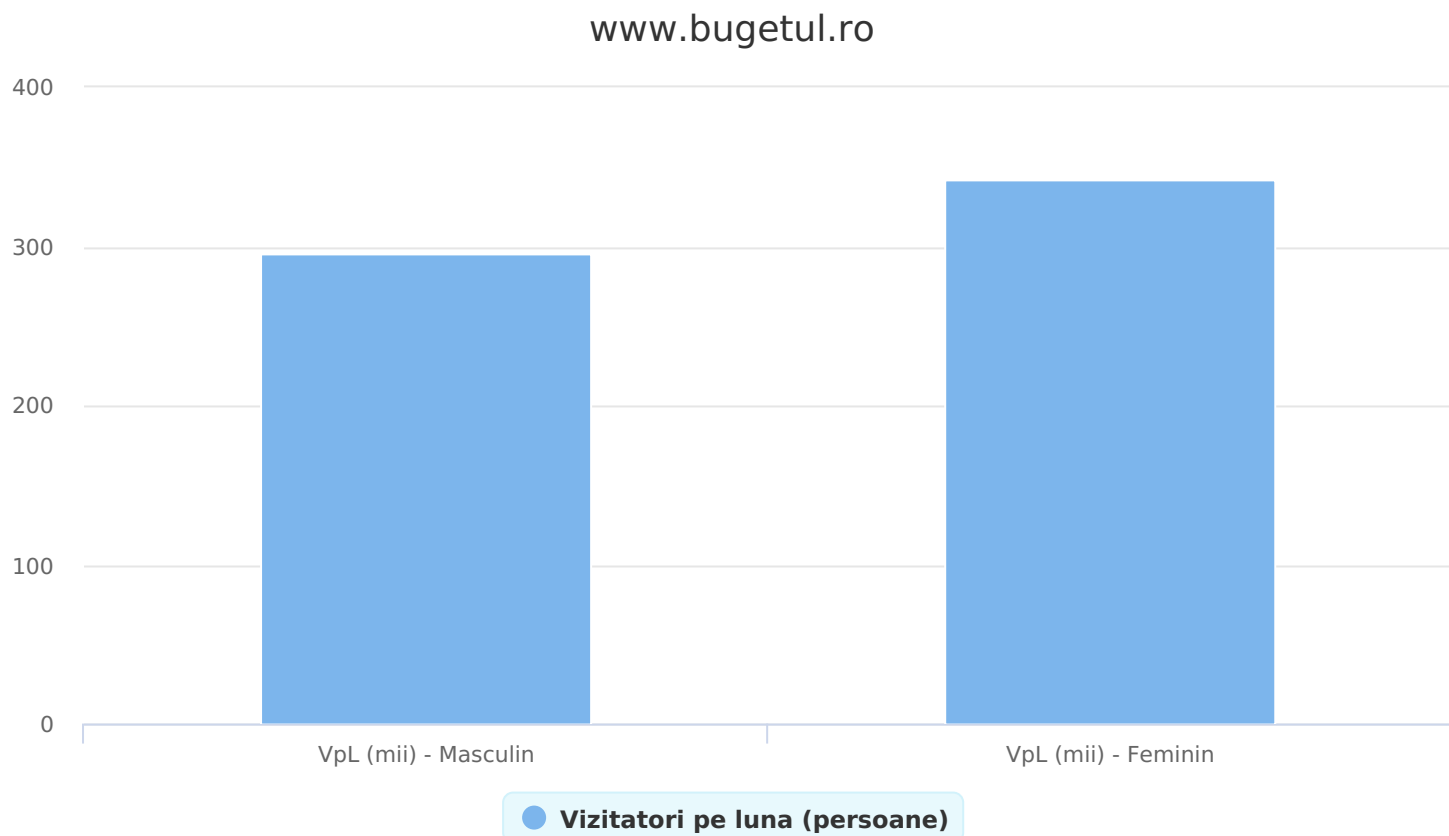

SATI Februarie 2025

Grup

Grup țintă

Vizitatori pe Lună (VpL)

Mii persoane

Structura

Index afinitate

Grup	Grup țintă	Vizitatori pe Lună (VpL)		Index afinitate
		Mii persoane	Structura	
Total	Total	636	100	100
Gen	Masculin	295	46,3	95
	Feminin	342	53,7	104
Vârsta	16-18 ani	11	1,7	33
	19-24 ani	11	1,7	17
	25-34 ani	26	4,2	23
	35-44 ani	87	13,7	62
	45-54 ani	184	28,9	124
	55-64 ani	171	26,9	195
	65-74 ani	146	22,9	271
Categorie socială ESOMAR	Categoria AB	225	35,4	126
	Categoria C	200	31,5	109
	Categoria DE	211	33,1	76