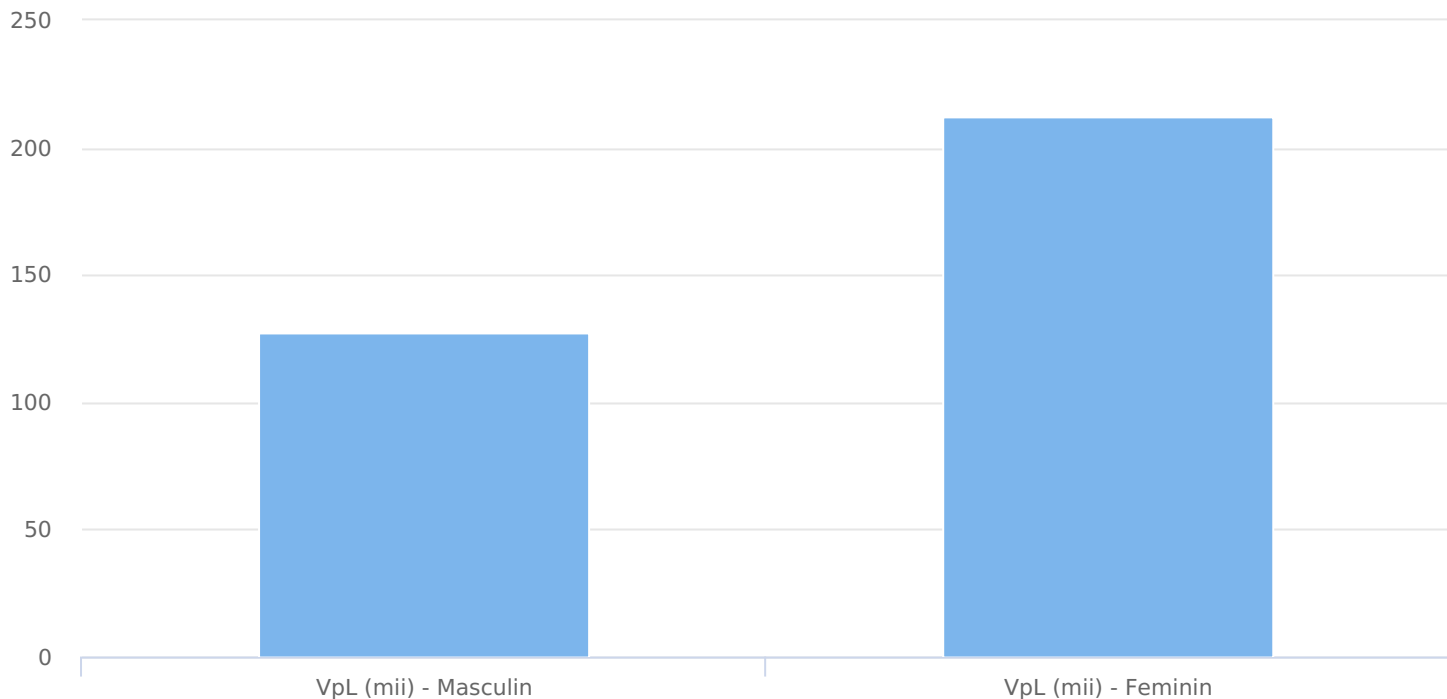

SATI Iunie 2024

www.b365.ro

● Vizitatori pe luna (persoane)

Grup

Grup țintă

Vizitatori pe Lună (VpL)
Mii persoane Structura

Index afinitate

Grup	Grup țintă	Vizitatori pe Lună (VpL)		Index afinitate
		Mii persoane	Structura	
Total	Total	338	100	100
Gen	Masculin	127	37,4	77
	Feminin	212	62,6	121
Vârsta	16-18 ani	19	5,6	94
	19-24 ani	19	5,6	62
	25-34 ani	40	11,7	65
	35-44 ani	57	16,7	75
	45-54 ani	78	23,1	95
	55-64 ani	67	19,9	142
	65-74 ani	59	17,3	253
Categorie socială ESOMAR	Categoria AB	168	49,7	184
	Categoria C	84	24,9	83
	Categoria DE	86	25,4	58