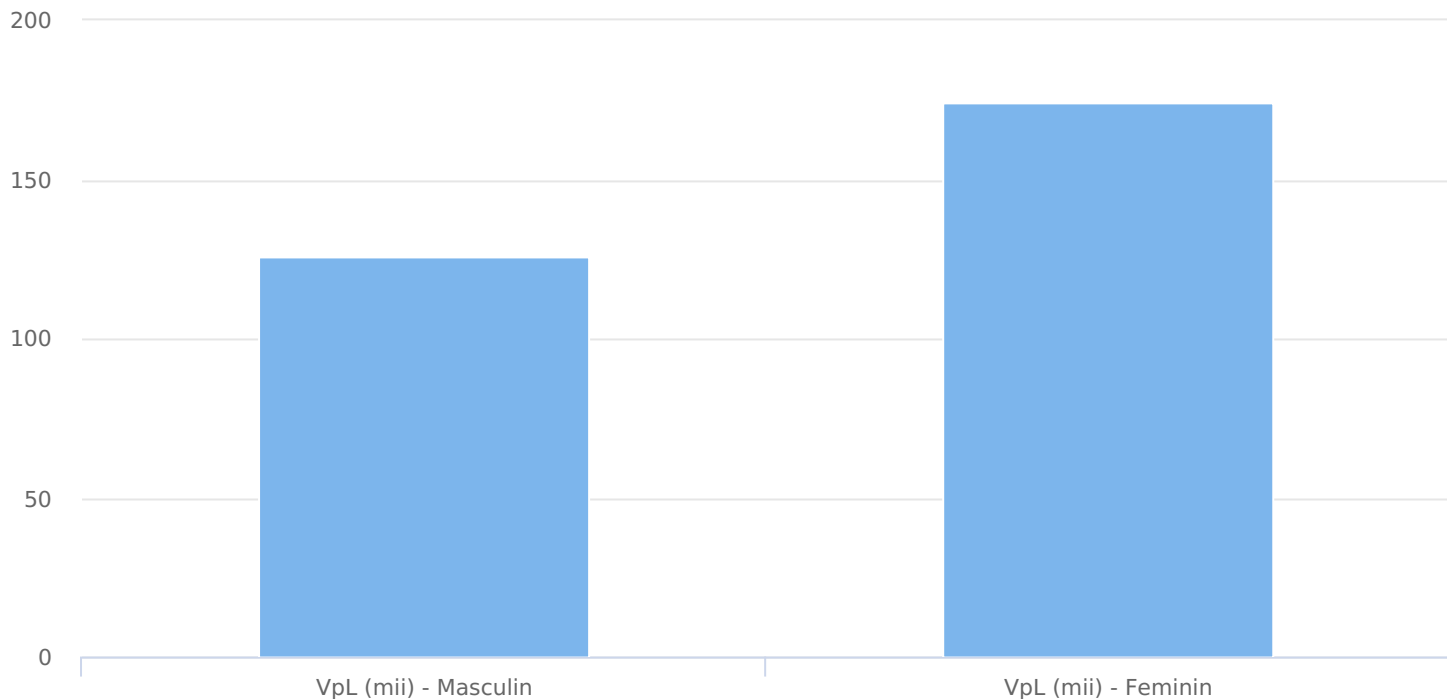

## SATI Februarie 2025

www.b365.ro

● Vizitatori pe luna (persoane)

Grup

Grup țintă

Vizitatori pe Lună (VpL)  
Mii persoane      Structura

Index afinitate

Grup	Grup țintă	Vizitatori pe Lună (VpL)		Index afinitate
		Mii persoane	Structura	
Total	Total	300	100	100
Gen	Masculin	126	42	86
	Feminin	174	58	112
Vârsta	16-18 ani	3	0,8	17
	19-24 ani	7	2,4	24
	25-34 ani	28	9,4	52
	35-44 ani	65	21,6	99
	45-54 ani	66	22,1	95
	55-64 ani	81	27	195
	65-74 ani	50	16,6	196
Categorie socială ESOMAR	Categoria AB	113	37,6	134
	Categoria C	108	36	124
	Categoria DE	79	26,4	61