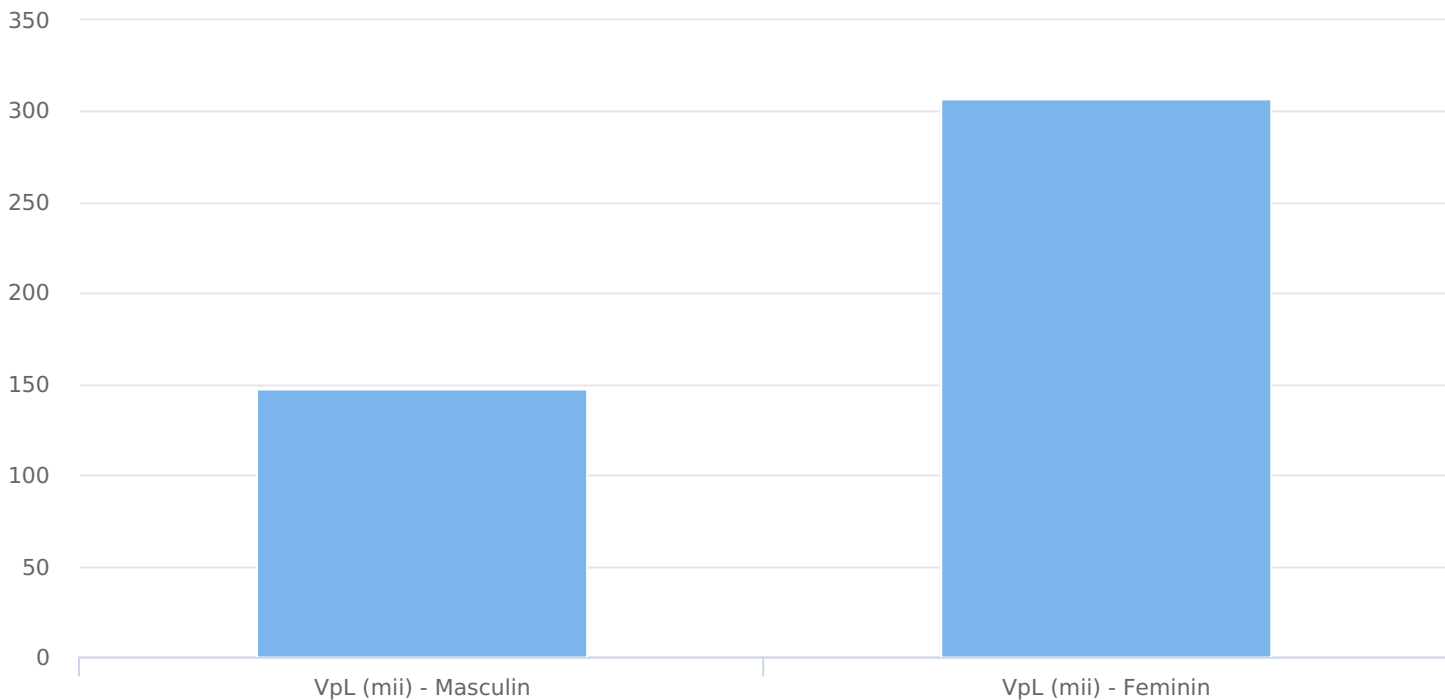

Audiență

b1tv.ro

Categorie: Stiri generale

Editor:	Ancore Media SRL
Contractor SATI:	Ancore Media SRL
Director general:	Romulus Coman
Reprezentant BRAT:	Romulus Coman
Adresa	Bucuresti, Str. Abrud nr. 100, Bloc lot 2, Mansarda, Sector 1
Telefon:	n/a
E-mail:	romulus.coman@b1tv.ro
Regie publicitate:	Thematic Digital SRL
Departament publicitate:	-

SATI Septembrie 2024

www.b1tv.ro

Vizitatori pe luna (persoane)

Grup

Grup țintă

Vizitatori pe Lună (VpL)

Mii persoane

Structura

Index afinitate

Grup	Grup țintă	Vizitatori pe Lună (VpL)		Index afinitate
		Mii persoane	Structura	
Total	Total	455	100	100
Gen	Masculin	147	32,4	67
	Feminin	307	67,6	129
Vârsta	16-18 ani	2	0,4	8
	19-24 ani	10	2,2	20
	25-34 ani	24	5,3	28
	35-44 ani	45	9,8	46
	45-54 ani	95	21	96
	55-64 ani	178	39,2	256
	65-74 ani	101	22,2	266
Categorie socială ESOMAR	Categoria AB	157	34,6	108
	Categoria C	196	43,2	153
	Categoria DE	101	22,2	55