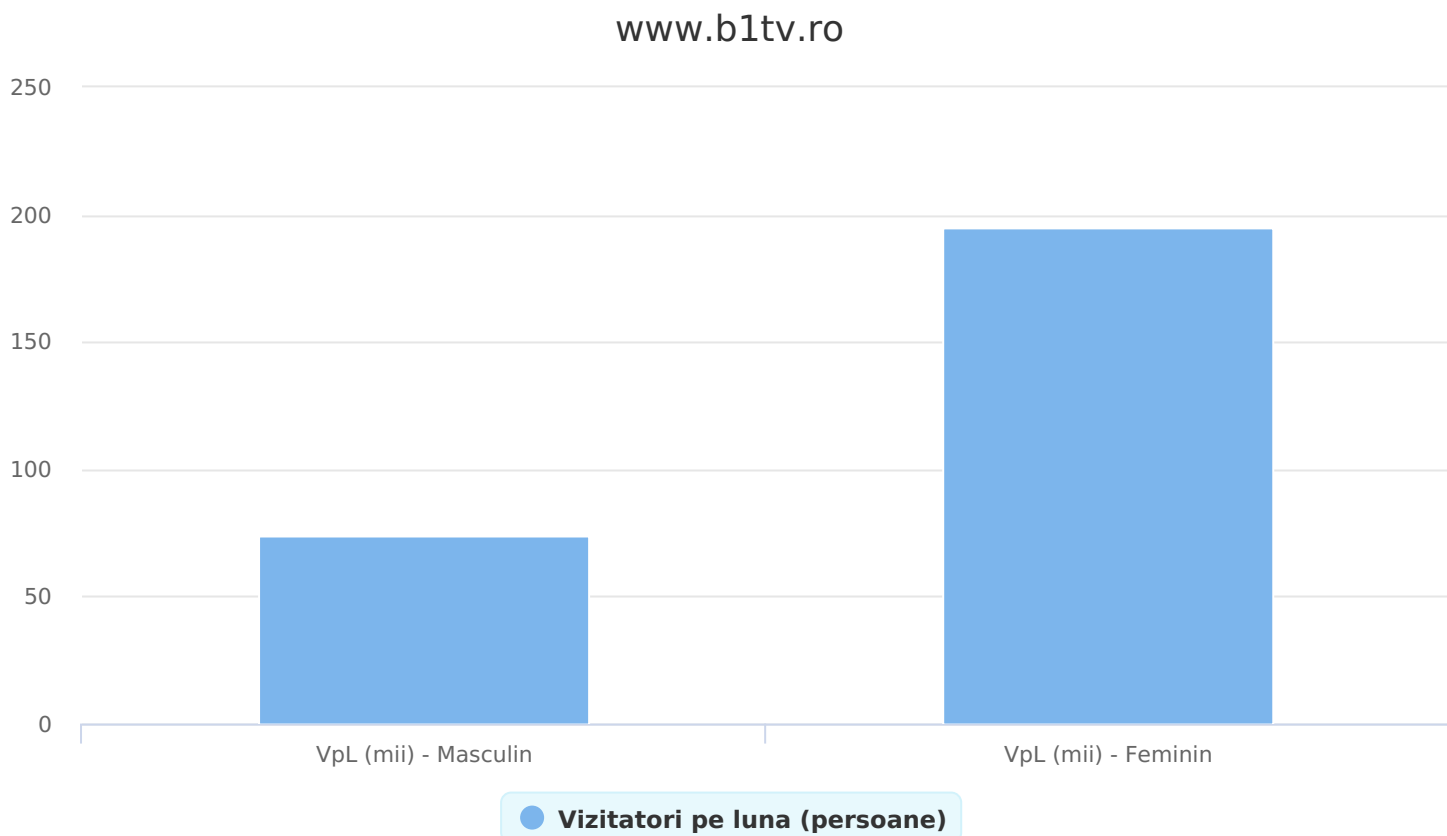

Audiență

b1tv.ro

Categorie: Stiri generale

Editor:	Ancore Media SRL
Contractor SATI:	Ancore Media SRL
Director general:	Romulus Coman
Reprezentant BRAT:	Romulus Coman
Adresa	Bucuresti, Str. Abrud nr. 100, Bloc lot 2, Mansarda, Sector 1
Telefon:	n/a
E-mail:	romulus.coman@b1tv.ro
Regie publicitate:	Thematic Digital SRL
Departament publicitate:	-

SATI Iulie 2024

Grup

Grup țintă

Vizitatori pe Lună (VpL)

Mii persoane

Structura

Index afinitate

Grup	Grup țintă	Vizitatori pe Lună (VpL)		Index afinitate
		Mii persoane	Structura	
Total	Total	269	100	100
Gen	Masculin	74	27,5	56
	Feminin	195	72,5	140
Vârsta	16-18 ani	3	1,1	17
	19-24 ani	5	1,7	18
	25-34 ani	17	6,4	35
	35-44 ani	43	16,2	73
	45-54 ani	59	21,8	90
	55-64 ani	75	27,8	199
	65-74 ani	68	25,2	368
Categorie socială ESOMAR	Categoria AB	144	53,4	197
	Categoria C	80	29,7	98
	Categoria DE	45	16,9	39